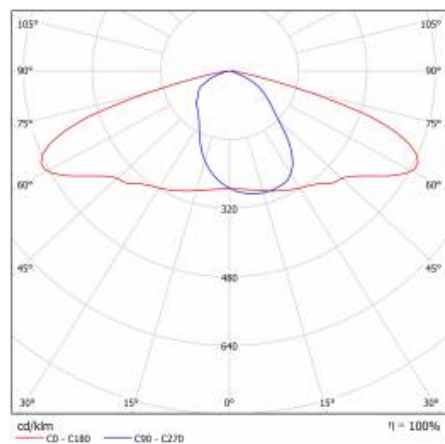

COURBES LÉGÈRES