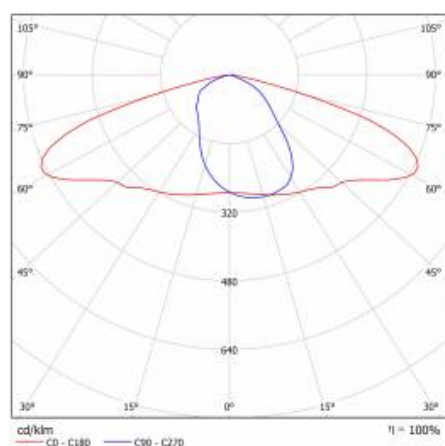

SZCZEGÓŁOWA KARTA PRODUKTU

TABELA PARAMETRÓW TECHNICZNYCH

Indeks:	841262	Wymiary montażowe [mm]:	ø48-60
EAN:	5905963841262	Odporność na uderzenia:	IK10
Kategoria typ:	Oprawy drogowe	Stopień szczelności:	IP66
Wersja:	XS	Sposób montażu:	Szczytowy, na słupie / Boczny, na wysięgniku
Źródło światła:	moduł LED	Regulacja kąta nachylenia [°]:	od -20 do +20
Moc znamionowa oprawy [W]:	54	Powierzchnia boczna (SCx) [m2]:	0.018
Znamionowe napięcie zasilania [V]:	220 – 240	Temperatura pracy [°C]:	od -40 do +50
Częstotliwość [Hz]:	50 - 60	DIMM DALI:	tak
Strumień świetlny oprawy [lm]:	8275	Sterowanie:	5-stopniowa redukcja mocy
Skuteczność świetlna oprawy [lm/W]:	153	Dodatkowe zabezpieczenie:	NTC
Klasa energetyczna:	C	Waga netto [kg]:	3.700
Klasa ochrony:	II	ULOR:	0%
Temperatura barwowa [K]:	4000	Bezpieczeństwo fotobiologiczne:	RG0 (wolne od ryzyka)
Wskaźnik oddawania barw (Ra):	70	Gwarancja techniczna:	5 z możliwością przedłużenia do 10
Materiał klosza:	szkło hartowane	Certyfikat ENEC:	0390/ENEC/24; 0133/ENEC+/24
Rodzaj klosza:	transparentny	Certyfikat CE:	76/2024
Materiał optyki:	PMMA + PC	Certyfikat Zhaga-D4i:	ZG43641812024
Optyka:	RM7HE	Deklaracja środowiskowa (EPD):	682/2024
Materiał korpusu:	aluminium malowane proszkowo	Instrukcja:	Pobierz PDF
Kolor korpusu:	szary RAL 9006	Żywotność LED L95B10 [h]:	100000
Wymiary (W/S/G/Z) [mm]:	449/185/85		

KRZYWA ŚWIATŁOŚCI