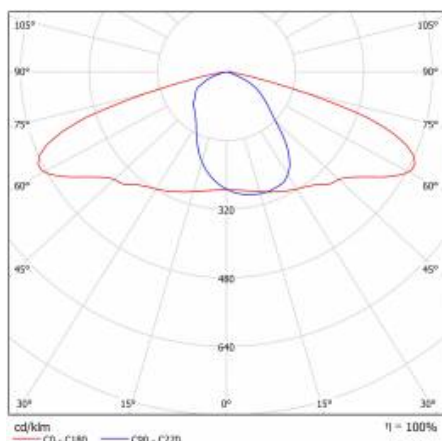

TABELA PARAMETRÓW TECHNICZNYCH

Indeks:	841248	Wymiary (W/S/G/Z) [mm]:	449/185/85
EAN:	5905963841248	Wymiary montażowe [mm]:	ø48-60
Kategoria typ:	Oprawy drogowe	Odporność na uderzenia:	IK10
Wersja:	XS	Stopień szczelności:	IP66
Źródło światła:	moduł LED	Sposób montażu:	Szczytowy, na słupie / Boczny, na wysięgniku
Moc znamionowa oprawy [W]:	50	Regulacja kąta nachylenia [°]:	od -20 do +20
Znamionowe napięcie zasilania [V]:	220 – 240	Powierzchnia boczna (SCx) [m2]:	0.018
Częstotliwość [Hz]:	50 - 60	Temperatura pracy [°C]:	od -40 do +50
Strumień świetlny oprawy [lm]:	7675	DIMM DALI:	tak
Skuteczność świetlna oprawy [lm/W]:	154	Sterowanie:	5-stopniowa redukcja mocy
Klasa energetyczna:	C	Dodatkowe zabezpieczenie:	NTC
Klasa ochronności:	II	Waga netto [kg]:	3.700
Temperatura barwowa [K]:	4000	ULOR:	0%
Wskaźnik oddawania barw (Ra):	70	Bezpieczeństwo fotobiologiczne:	RG0 (wolne od ryzyka)
Współczynnik mocy:	0.97	Gwarancja techniczna:	5 z możliwością przedłużenia do 10
Materiał klosza:	szkło hartowane	Certyfikat ENEC:	0390/ENEC/24; 0133/ENEC+24
Rodzaj klosza:	transparentny	Certyfikat CE:	76/2024
Materiał optyki:	PMMA + PC	Certyfikat Zhaga-D4i:	ZG436418112024
Optyka:	RM7HE	Deklaracja środowiskowa (EPD):	682/2024
Materiał korpusu:	aluminium malowane proszkowo	Instrukcja:	Pobierz PDF
Kolor korpusu:	szary RAL 9006	Żywotność LED L95B10 [h]:	100000

KRZYWA ŚWIATŁOŚCI