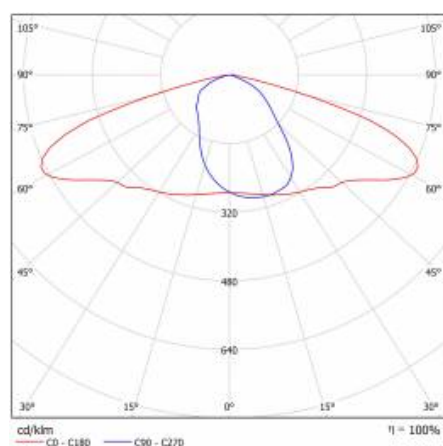

SZCZEGÓŁOWA KARTA PRODUKTU

TABELA PARAMETRÓW TECHNICZNYCH

Indeks:	841125	Wymiary montażowe [mm]:	ø48-60
EAN:	5905963841125	Odporność na uderzenia:	IK10
Kategoria typ:	Oprawy drogowe	Stopień szczelności:	IP66
Wersja:	XS	Sposób montażu:	Szczytowy, na słupie / Boczny, na wysięgniku
Źródło światła:	moduł LED	Regulacja kąta nachylenia [°]:	od -20 do +20
Moc znamionowa oprawy [W]:	28	Powierzchnia boczna (SCx) [m2]:	0.018
Znamionowe napięcie zasilania [V]:	220 – 240	Temperatura pracy [°C]:	od -40 do +50
Częstotliwość [Hz]:	50 - 60	DIMM DALI:	tak
Strumień świetlny oprawy [lm]:	4700	Sterowanie:	5-stopniowa redukcja mocy
Skuteczność świetlna oprawy [lm/W]:	168	Dodatkowe zabezpieczenie:	NTC
Klasa energetyczna:	B	Waga netto [kg]:	3.500
Klasa ochronności:	II	ULOR:	0%
Temperatura barwowa [K]:	4000	Bezpieczeństwo fotobiologiczne:	RG0 (wolne od ryzyka)
Wskaźnik oddawania barw (Ra):	70	Gwarancja techniczna:	5 z możliwością przedłużenia do 10
Materiał klosza:	szkło hartowane	Certyfikat ENEC:	0390/ENEC/24; 0133/ENEC+/24
Rodzaj klosza:	transparentny	Certyfikat CE:	76/2024
Materiał optyki:	PMMA + PC	Certyfikat Zhaga-D4i:	ZG43641812024
Optyka:	RM7HE	Deklaracja środowiskowa (EPD):	682/2024
Materiał korpusu:	aluminium malowane proszkowo	Instrukcja:	Pobierz PDF
Kolor korpusu:	szary RAL 9006	Żywotność LED L95B10 [h]:	100000
Wymiary (W/S/G/Z) [mm]:	449/185/85		

KRZYWA ŚWIATŁOŚCI