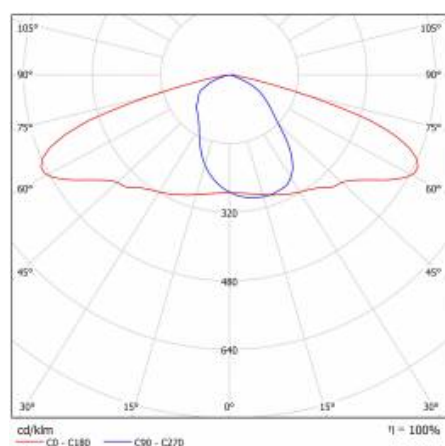

Référence:	841255	Dimensions de montage [mm]:	ø48-60
EAN:	5905963841255	Résistance aux chocs:	IK10
Type de catégorie:	rue et route	Degré d'étanchéité:	IP66
Version:	XS	Méthode de montage:	Dessus, sur poteau / Côté, sur bôme
Source de lumière:	Module LED	Réglage de l'angle d'inclinaison [°]:	-20 à +20
Puissance nominale du luminaire [W]:	52	Surface latérale (SCx) [m2]:	0.018
Tension d'alimentation nominale [V]:	220 – 240	Température de travail [° C]:	de -40 à +50
Fréquence [Hz]:	50 - 60	DIMM DALI:	oui
Flux lumineux du luminaire [lm]:	7950	La gestion:	Réduction de puissance à 5 niveaux
Efficacité lumineuse du luminaire [lm / W]:	153	Sécurité supplémentaire:	NTC
Classe énergétique:	C	Poids net [kg]:	3.700
Classe de protection:	II	ULOR:	0%
Température de couleur [K]:	4000	Sécurité photobiologique:	RG0 - groupe sans risque
Indice de rendu des couleurs (Ra) >:	70	Garantie technique:	5 avec possibilité d'extension à 10.
Matériau du diffuseur:	verre trempé	Certificat ENEC:	0390/ENEC/24; 0133/ENEC+/24
Type de diffuseur:	transparent	Certificat CE:	76/2024
Matériel optique:	PMMA + PC	Zhaga-D4i:	ZG436418112024
Optique:	RM7HE	Déclaration Environnementale (FEP):	682/2024
Matériau du corps:	aluminium revêtu de poudre	Instructions d'installation:	Download PDF
Couleur du corps:	gris RAL 9006	Durée de vie de la LED L95B10 [h]:	100000
Dimensions (H/L/P/S) [mm]:	449/185/85		

COURBES LÉGÈRES