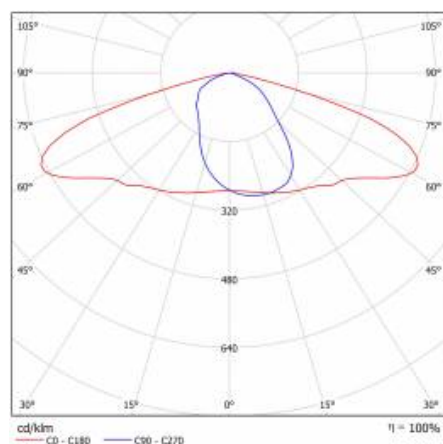

Référence:	841187	Dimensions de montage [mm]:	ø48-60
EAN:	5905963841187	Résistance aux chocs:	IK10
Type de catégorie:	rue et route	Degré d'étanchéité:	IP66
Version:	XS	Méthode de montage:	Dessus, sur poteau / Côté, sur bôme
Source de lumière:	Module LED	Réglage de l'angle d'inclinaison [°]:	-20 à +20
Puissance nominale du luminaire [W]:	35	Surface latérale (SCx) [m2]:	0.018
Tension d'alimentation nominale [V]:	220 – 240	Température de travail [° C]:	de -40 à +50
Fréquence [Hz]:	50 - 60	DIMM DALI:	oui
Flux lumineux du luminaire [lm]:	5700	La gestion:	Réduction de puissance à 5 niveaux
Efficacité lumineuse du luminaire [lm / W]:	163	Sécurité supplémentaire:	NTC
Classe énergétique:	B	Poids net [kg]:	3.500
Classe de protection:	II	ULOR:	0%
Température de couleur [K]:	4000	Sécurité photobiologique:	RG0 - groupe sans risque
Indice de rendu des couleurs (Ra) >:	70	Garantie technique:	5 avec possibilité d'extension à 10.
Matériau du diffuseur:	verre trempé	Certificat ENEC:	0390/ENEC/24; 0133/ENEC+24
Type de diffuseur:	transparent	Certificat CE:	76/2024
Matériel optique:	PMMA + PC	Zhaga-D4i:	ZG436418112024
Optique:	RM7HE	Déclaration Environnementale (FEP):	682/2024
Matériau du corps:	aluminium revêtu de poudre	Instructions d'installation:	Download PDF
Couleur du corps:	gris RAL 9006	Durée de vie de la LED L95B10 [h]:	100000
Dimensions (H/L/P/S) [mm]:	449/185/85		

COURBES LÉGÈRES