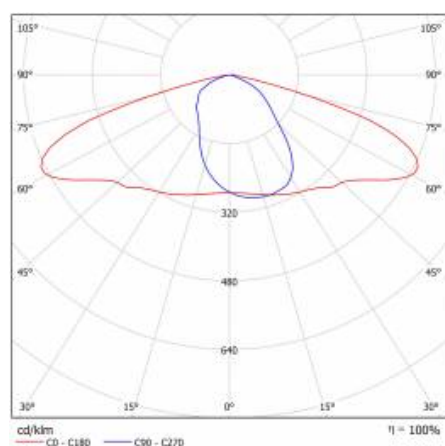

Référence:	841163	Dimensions de montage [mm]:	ø48-60
EAN:	5905963841163	Résistance aux chocs:	IK10
Type de catégorie:	rue et route	Degré d'étanchéité:	IP66
Version:	XS	Méthode de montage:	Dessus, sur poteau / Côté, sur bôme
Source de lumière:	Module LED	Réglage de l'angle d'inclinaison [°]:	-20 à +20
Puissance nominale du luminaire [W]:	33	Surface latérale (SCx) [m2]:	0.018
Tension d'alimentation nominale [V]:	220 – 240	Température de travail [° C]:	de -40 à +50
Fréquence [Hz]:	50 - 60	DIMM DALI:	oui
Flux lumineux du luminaire [lm]:	5400	La gestion:	Réduction de puissance à 5 niveaux
Efficacité lumineuse du luminaire [lm / W]:	164	Sécurité supplémentaire:	NTC
Classe énergétique:	B	Poids net [kg]:	3.500
Classe de protection:	II	ULOR:	0%
Température de couleur [K]:	4000	Sécurité photobiologique:	RG0 - groupe sans risque
Indice de rendu des couleurs (Ra):	70	Garantie technique:	5 avec possibilité d'extension à 10.
Matériau du diffuseur:	verre trempé	Certificat ENEC:	0390/ENEC/24; 0133/ENEC+24
Type de diffuseur:	transparent	Certificat CE:	76/2024
Matériel optique:	PMMA + PC	Zhaga-D4i:	ZG436418112024
Optique:	RM7HE	Déclaration Environnementale (FEP):	682/2024
Matériau du corps:	aluminium revêtu de poudre	Instructions d'installation:	Download PDF
Couleur du corps:	gris RAL 9006	Durée de vie de la LED L95B10 [h]:	100000
Dimensions (H/L/P/S) [mm]:	449/185/85		

COURBES LÉGÈRES