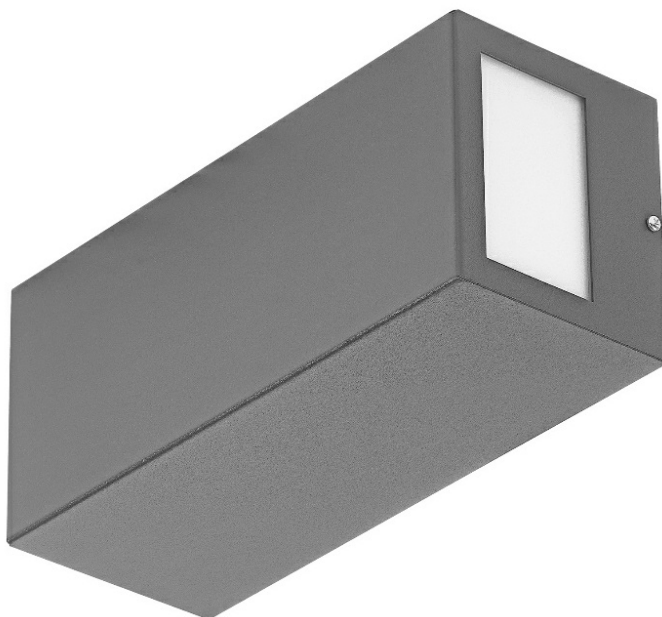

TERRACO SIDE DIR/IND 2XGU10 ALU PLX IP54 I CL. GRIS

FICHE DÉTAILLÉE DE PRODUIT

PARAMÈTRES TECHNIQUE

Référence:	774270
Source de lumière:	Lampe LED GU10
Fréquence [Hz]:	50-60
Classe de protection:	I
Type de diffusion:	SIDE DIR/IND
Module d'éclairage remplaçable:	oui
Matériau du diffuseur:	PMMA
Dimensions (H/L/P/S) [mm]:	260/110/100

CARACTÉRISTIQUES DU PRODUIT

Terraco est une lampe de construction moderniste qui se distingue par son design intéressant et minimaliste. Le corps de la lampe en aluminium peint par poudrage est disponible en quatre couleurs : argent, graphite, blanc et noir. La multitude de versions avec différentes surfaces lumineuses lui permet d'être utilisé dans divers endroits et de différentes manières : verticalement et horizontalement. Installé sur la façade d'un bâtiment, il peut briller vers le bas, le haut et les côtés. Il possède un indice de protection élevé contre les intrusions (IP54). Il est conçu pour un montage en surface. ***Source lumineuse non incluse.**

APPLICATION

La lampe Terraco est particulièrement adaptée à l'éclairage des façades extérieures, des terrasses et des balcons. Ses petites dimensions augmentent sa gamme d'applications - il peut éclairer des alcôves ou des zones difficiles d'accès. Les lampes Terraco peuvent également être utilisées à l'intérieur des bâtiments et peuvent être disposées de différentes manières sur le mur pour créer des arrangements lumineux intéressants.

La lampe permet de réaliser un grand nombre de concepts d'éclairage intéressants. Il est utilisé pour éclairer l'architecture contemporaine.

TERRACO SIDE DIR/IND 2XGU10 ALU PLX IP54 I CL. GRIS

FICHE DÉTAILLÉE DE PRODUIT