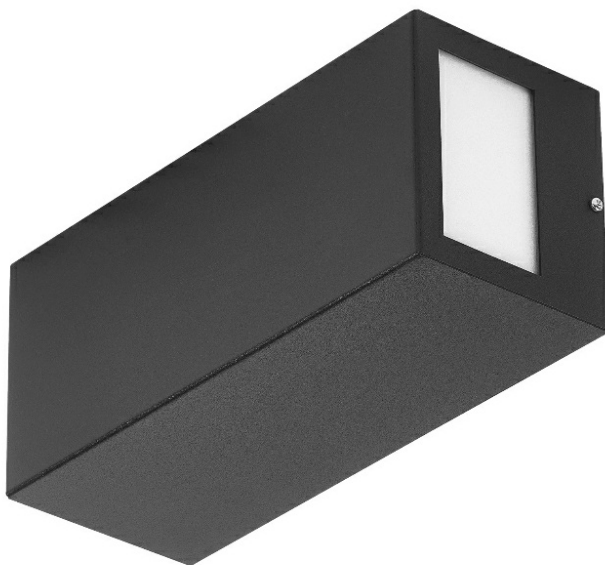

TERRACO SIDE DIR/IND 2XGU10 ALU PLX IP54 I CL. GRAPHITE

FICHE DÉTAILLÉE DE PRODUIT

PARAMÈTRES TECHNIQUE

Référence:	774263
Source de lumière:	Lampe LED GU10
Fréquence [Hz]:	50-60
Classe de protection:	I
Type de diffusion:	SIDE DIR/IND
Module d'éclairage remplaçable:	oui
Matériau du diffuseur:	PMMA
Dimensions (H/L/P/S) [mm]:	260/110/100

CARACTÉRISTIQUES DU PRODUIT

Terraco est une lampe de construction moderniste qui se distingue par son design intéressant et minimaliste. Le corps de la lampe en aluminium peint par poudrage est disponible en quatre couleurs : argent, graphite, blanc et noir. La multitude de versions avec différentes surfaces lumineuses lui permet d'être utilisé dans divers endroits et de différentes manières : verticalement et horizontalement. Installé sur la façade d'un bâtiment, il peut briller vers le bas, le haut et les côtés. Il possède un indice de protection élevé contre les intrusions (IP54). Il est conçu pour un montage en surface. ***Source lumineuse non incluse.**

APPLICATION

La lampe Terraco est particulièrement adaptée à l'éclairage des façades extérieures, des terrasses et des balcons. Ses petites dimensions augmentent sa gamme d'applications - il peut éclairer des alcôves ou des zones difficiles d'accès. Les lampes Terraco peuvent également être utilisées à l'intérieur des bâtiments et peuvent être disposées de différentes manières sur le mur pour créer des arrangements lumineux intéressants.

La lampe permet de réaliser un grand nombre de concepts d'éclairage intéressants. Il est utilisé pour éclairer l'architecture contemporaine.

TERRACO SIDE DIR/IND 2XGU10 ALU PLX IP54 I CL. GRAPHITE

FICHE DÉTAILLÉE DE PRODUIT