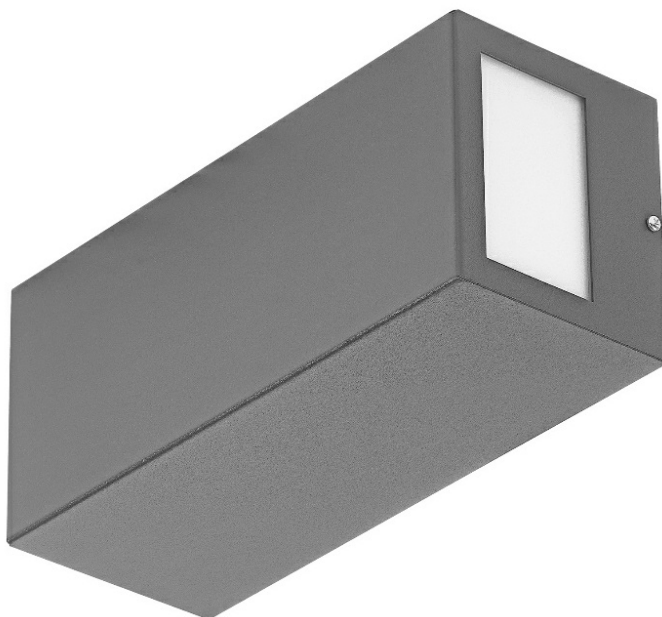

TERRACO SIDE DIR GU10 ALU PLX IP54 I CL. GRIS

FICHE DÉTAILLÉE DE PRODUIT

PARAMÈTRES TECHNIQUE

Référence:	774195
Source de lumière:	Lampe LED GU10
Fréquence [Hz]:	50-60
Classe de protection:	I
Type de diffusion:	SIDE DIR
Module d'éclairage remplaçable:	oui
Matériau du diffuseur:	PMMA
Dimensions (H/L/P/S) [mm]:	260/110/100

CARACTÉRISTIQUES DU PRODUIT

Terraco est une lampe de construction moderniste qui se distingue par son design intéressant et minimaliste. Le corps de la lampe en aluminium peint par poudrage est disponible en quatre couleurs : argent, graphite, blanc et noir. La multitude de versions avec différentes surfaces lumineuses lui permet d'être utilisé dans divers endroits et de différentes manières : verticalement et horizontalement. Installé sur la façade d'un bâtiment, il peut briller vers le bas, le haut et les côtés. Il possède un indice de protection élevé contre les intrusions (IP54). Il est conçu pour un montage en surface. ***Source lumineuse non incluse.**

APPLICATION

La lampe Terraco est particulièrement adaptée à l'éclairage des façades extérieures, des terrasses et des balcons. Ses petites dimensions augmentent sa gamme d'applications - il peut éclairer des alcôves ou des zones difficiles d'accès. Les lampes Terraco peuvent également être utilisées à l'intérieur des bâtiments et peuvent être disposées de différentes manières sur le mur pour créer des arrangements lumineux intéressants.

La lampe permet de réaliser un grand nombre de concepts d'éclairage intéressants. Il est utilisé pour éclairer l'architecture contemporaine.

TERRACO SIDE DIR GU10 ALU PLX IP54 I CL. GRIS

FICHE DÉTAILLÉE DE PRODUIT