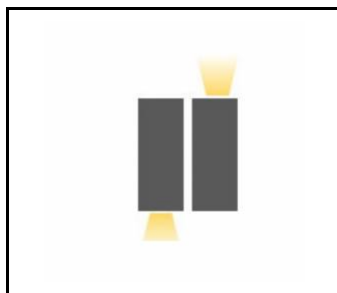

Side

Date de création de la carte: 30 avril 2025

Le fabricant se réserve le droit d'apporter des modifications au cours de l'amélioration du produit ainsi que des modifications de conception ou de modernisation du produit présenté. La fiche technique du produit n'est pas une offre commerciale * La tolérance des paramètres est de +/- 10 %

Ce produit est soumis aux règles de recyclage des équipements électriques et électroniques

Certificat CE - Nr: 185/2023

Lena Lighting S.A.
ul. Kórnicka 52, 63-000 Środa Wielkopolska
tel. +48 61 28 60 333 (Pn-Pt, 8-16), e-mail: hello@lenalighting.pl, www.lenalighting.pl