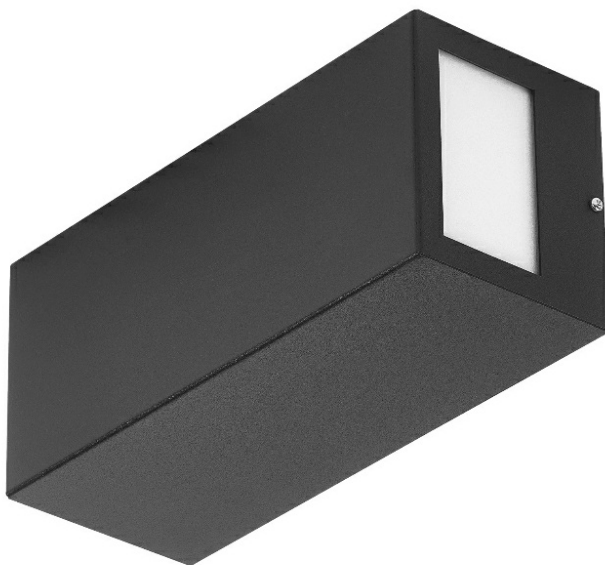

# TERRACO SIDE DIR GU10 ALU PLX IP54 I CL. GRAPHITE

FICHE DÉTAILLÉE DE PRODUIT

## PARAMÈTRES TECHNIQUE

Référence:	774188
Source de lumière:	Lampe LED GU10
Fréquence [Hz]:	50-60
Classe de protection:	I
Type de diffusion:	SIDE DIR
Module d'éclairage remplaçable:	oui
Matériau du diffuseur:	PMMA
Dimensions (H/L/P/S) [mm]:	260/110/100

## CARACTÉRISTIQUES DU PRODUIT

Terraco est une lampe de construction moderniste qui se distingue par son design intéressant et minimaliste. Le corps de la lampe en aluminium peint par poudrage est disponible en quatre couleurs : argent, graphite, blanc et noir. La multitude de versions avec différentes surfaces lumineuses lui permet d'être utilisé dans divers endroits et de différentes manières : verticalement et horizontalement. Installé sur la façade d'un bâtiment, il peut briller vers le bas, le haut et les côtés. Il possède un indice de protection élevé contre les intrusions (IP54). Il est conçu pour un montage en surface. **\*Source lumineuse non incluse.**

## APPLICATION

La lampe Terraco est particulièrement adaptée à l'éclairage des façades extérieures, des terrasses et des balcons. Ses petites dimensions augmentent sa gamme d'applications - il peut éclairer des alcôves ou des zones difficiles d'accès. Les lampes Terraco peuvent également être utilisées à l'intérieur des bâtiments et peuvent être disposées de différentes manières sur le mur pour créer des arrangements lumineux intéressants.