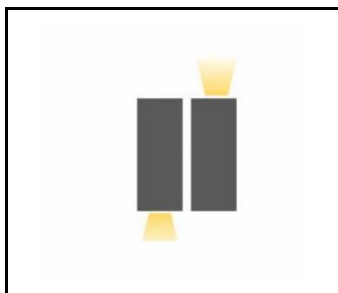

Side

Date de création de la carte: 30 avril 2025

Le fabricant se réserve le droit d'apporter des modifications au cours de l'amélioration du produit ainsi que des modifications de conception ou de modernisation du produit présenté. La fiche technique du produit n'est pas une offre commerciale * La tolérance des paramètres est de +/- 10 %

Ce produit est soumis aux règles de recyclage des équipements électriques et électroniques

Certificat CE - Nr: 185/2023