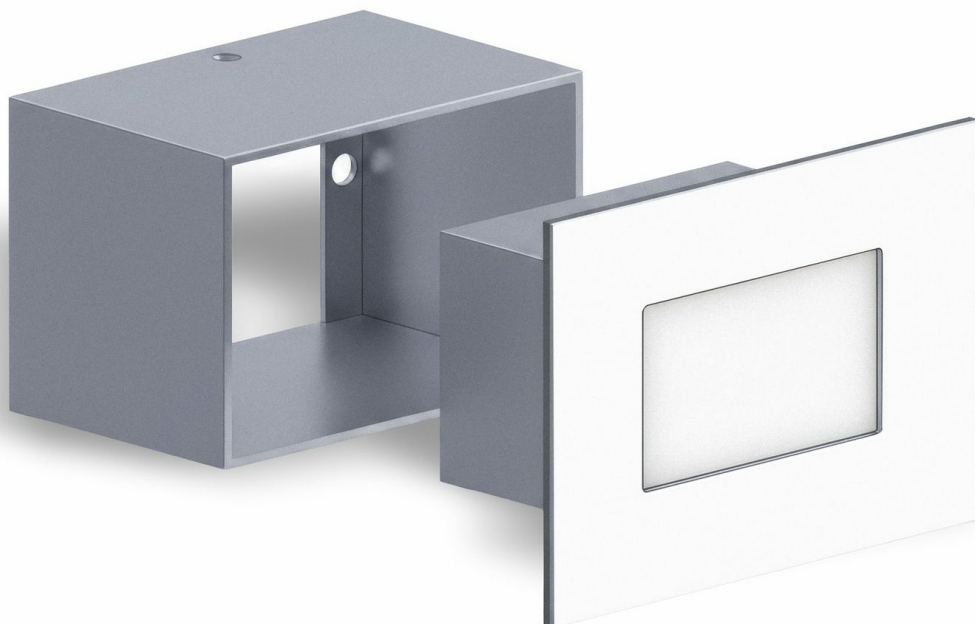

TERRACO FRONT E27 ALU PLX IP54 I CL. BLANC

FICHE DÉTAILLÉE DE PRODUIT

PARAMÈTRES TECHNIQUE

Référence:	774089
Source de lumière:	Lampe LED E27
Fréquence [Hz]:	50-60
Classe de protection:	I
Type de diffusion:	FRONT
Module d'éclairage remplaçable:	oui
Matériau du diffuseur:	PMMA
Dimensions (H/L/P/S) [mm]:	260/110/100

CARACTÉRISTIQUES DU PRODUIT

Terraco est une lampe de construction moderniste qui se distingue par son design intéressant et minimaliste. Le corps de la lampe en aluminium peint par poudrage est disponible en quatre couleurs : argent, graphite, blanc et noir. La multitude de versions avec différentes surfaces lumineuses lui permet d'être utilisé dans divers endroits et de différentes manières : verticalement et horizontalement. Installé sur la façade d'un bâtiment, il peut briller vers le bas, le haut et les côtés. Il possède un indice de protection élevé contre les intrusions (IP54). Il est conçu pour un montage en surface. ***Source lumineuse non incluse.**

APPLICATION

La lampe Terraco est particulièrement adaptée à l'éclairage des façades extérieures, des terrasses et des balcons. Ses petites dimensions augmentent sa gamme d'applications - il peut éclairer des alcôves ou des zones difficiles d'accès. Les lampes Terraco peuvent également être utilisées à l'intérieur des bâtiments et peuvent être disposées de différentes manières sur le mur pour créer des arrangements lumineux intéressants.

La lampe permet de réaliser un grand nombre de concepts d'éclairage intéressants. Il est utilisé pour éclairer l'architecture contemporaine.

TERRACO FRONT E27 ALU PLX IP54 I CL. BLANC

FICHE DÉTAILLÉE DE PRODUIT