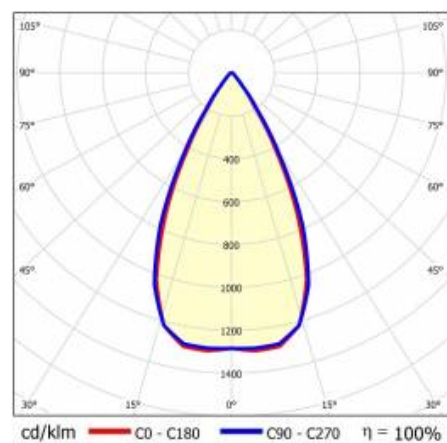

TERRANO 600X30MM 3000LM 840 II SCHUTZKLASSE WEISS 70D (23W)

DETAILLIERTE PRODUKTKARTE

TABLE TECHNISCHE PARAMETER

Index:	420719	Farbe Diffusor:	transparent
EAN:	5905963420719	Optik:	Linse
Lichtquelle:	LED modul	Material Optik:	PMMA
Nennleistung der Leuchte [W]:	23	Material Gehäuse:	Stahlblech pulverbeschichtet
Lichtstrom [lm]:	3000	Farbe Gehäuse:	weiss
Versorgungsspannung [V]:	220-240	IP-Schutzart:	IP20
Frequenz:	50-60	Montage:	an T-Profildecken ausgesetzt
Lichtausbeute [lm/W]:	130	Betriebstemperatur [°C]:	von -10 bis +35
Energieeffizienzklasse:	F	Abmessungen (H/B/T/H) [mm]:	17/568/33
Schutzklasse:	II	Lebensdauer LED L70B50 [h]:	150000
Farbtemperatur [K]:	4000	Lebensdauer LED L80B10 [h]:	100000
Farb- wiedergabe- index (Ra) >:	80	Lebensdauer LED L90B10 [h]:	50000
SDCM:	3	Eigengewicht [kg]:	0.390
Abstrahl- winkel [°]:	70	Anleitung:	Download PDF
Verteilungstyp:	symmetrisch	CE-Zertifikat:	68/2025
Überspannungsschutz [kV]:	2	Kategorietyt:	Leuchten und lineare Systeme
Material Diffusor:	PMMA	Kategorie der Anwendung:	Bürobeleuchtung
Typ Diffusor:	Linsematrix	ISO Zertifikat:	9001:2015, 14001:2015, 45001:2018, 50001:2018

LIGHT CURVES