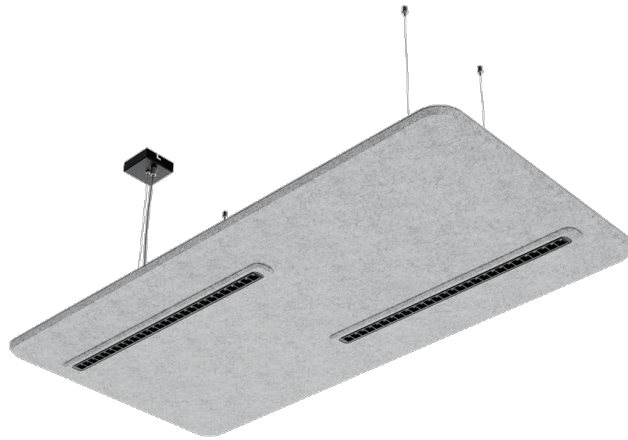

TERRA BALANCE Z 1200X600MM 4800LM 2700-6500K TUNABLE WHITE GRAYL 70D (48W)

DETAILLIERTE PRODUKTKARTE

TECHNISCHE PARAMETER

Index:	806988
Nennleistung der Leuchte [W]*:	48
Lichtstrom [lm]*:	4800
Farbe [K] - Reichweite:	2700-6500
Material Gehäuse:	PET + Stahl
Farbe Gehäuse:	lichtgrau
Abmessungen (H/B/T/H) [mm]:	1200/600/47
Montage:	Hänge-/abgehängt

CHARAKTERISTIK

Terra Balance ist eine moderne Lösung, die fortschrittliche akustische Eigenschaften mit professioneller Beleuchtung kombiniert und aus einem umweltfreundlichen Material - recyceltem PET - hergestellt wird. Das Produkt ist eine innovative Antwort auf die Bedürfnisse der modernen Innenarchitektur, bei der sowohl Funktionalität als auch Ästhetik eine Rolle spielen. Die Leuchten werden aus hochwertigem recyceltem PET-Filz hergestellt. Das Material zeichnet sich durch seine leichte und dauerhafte Struktur aus, die aus recycelten Plastikflaschen gewonnen wurde. Dies macht das Produkt vollständig ökologisch und umweltfreundlich. Terra Balance absorbiert effektiv Schallwellen, reduziert Echos und verbessert die Sprachverständlichkeit. Das Produkt eignet sich gut für Räume mit harten Oberflächen wie Glas, Beton oder Holzinterieur. Die Leuchten sind mit einem kompakten LED-Raster ausgestattet, das einen niedrigen Blendfaktor (UGR 12-19) bietet. Die Lampen sind in verschiedenen Farbtemperaturen erhältlich: 3000K, 4000K und Tunable White im Bereich 2700-6500K. Es stehen 6 Grundfarben zur Auswahl, mit der Möglichkeit, 6 weitere Farbvarianten zu bestellen. Leuchten aus PET zeichnen sich durch eine außergewöhnliche Beständigkeit gegen Feuchtigkeit und mechanische Beschädigungen aus. Das Material ist leicht zu reinigen und vollständig recycelbar. Das Produkt zeichnet sich durch sein modernes Design und die große Auswahl an Formen und Farben aus. Es ist mit DALI-Steuerungssystemen kompatibel und bietet eine Vielzahl von Montagemöglichkeiten, darunter: Pendelplatten, Akustikdecken, Stehleuchten und Wandleuchten. Terra Balance bietet den Nutzern viele Vorteile: Sie verbessert den akustischen Komfort, optimiert die Beleuchtung, bietet eine ökologische Lösung und ist äußerst funktional. Das Produkt erfüllt die höchsten Standards in Bezug auf Design, Akustik und Nachhaltigkeit.

ANWENDUNGSBEREICHE

Terra Balance eignet sich ideal für eine Vielzahl von Räumen: Großraumbüros, Konferenzräume, Restaurants, Cafés, Schulen, Hochschulen und Wohnräume.