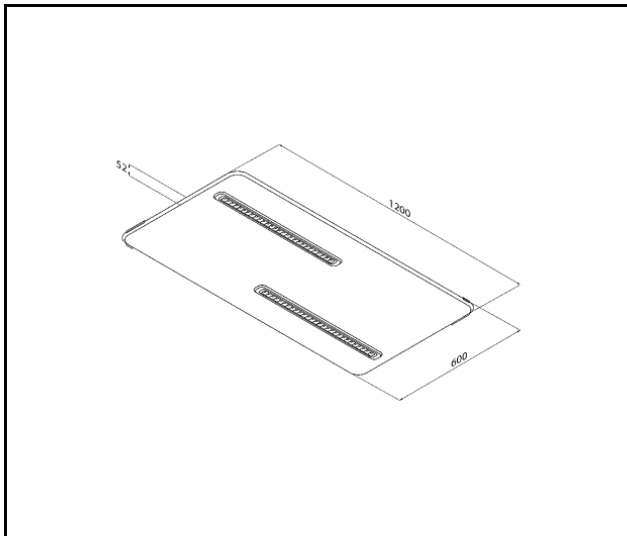

TERRA BALANCE N 1200X600MM 4800LM 2700-6500K TUNABLE WHITE GRAYL 70D (48W)

DETAILLIERTE PRODUKTKARTE
TECHNICAL PICTURES