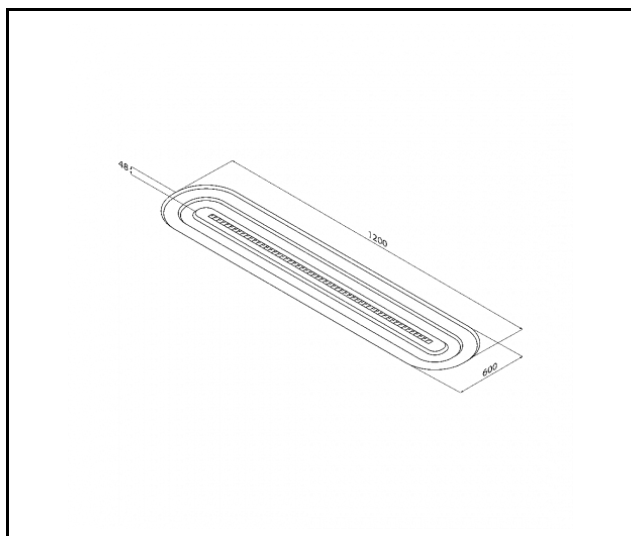

TERRA BALANCE N 1440X300MM 3000LM 840 DALI GRAYD 70D (27W)

DETAILLIERTE PRODUKTKARTE
TECHNICAL PICTURES