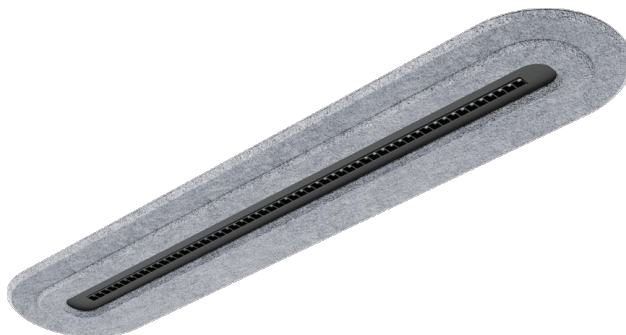

TERRA BALANCE N 1440X300MM 3000LM 840 DALI GRAYD 70D (27W)

DETAILLIERTE PRODUKTKARTE

TECHNISCHE PARAMETER

Index:	806568
Nennleistung der Leuchte [W]*:	27
Lichtstrom [lm]*:	3000
Farbe [K] - Reichweite:	4000
Material Gehäuse:	PET + Stahl
Farbe Gehäuse:	medium grau
Abmessungen (H/B/T/H) [mm]:	1440/300/48
Montage:	Anbau

CHARAKTERISTIK

Terra Balance ist eine moderne Lösung, die fortschrittliche akustische Eigenschaften mit professioneller Beleuchtung kombiniert und aus einem umweltfreundlichen Material - recyceltem PET - hergestellt wird. Das Produkt ist eine innovative Antwort auf die Bedürfnisse der modernen Innenarchitektur, bei der sowohl Funktionalität als auch Ästhetik eine Rolle spielen. Die Leuchten werden aus hochwertigem recyceltem PET-Filz hergestellt. Das Material zeichnet sich durch seine leichte und dauerhafte Struktur aus, die aus recycelten Plastikflaschen gewonnen wurde. Dies macht das Produkt vollständig ökologisch und umweltfreundlich. Terra Balance absorbiert effektiv Schallwellen, reduziert Echos und verbessert die Sprachverständlichkeit. Das Produkt eignet sich gut für Räume mit harten Oberflächen wie Glas, Beton oder Holzinterieur. Die Leuchten sind mit einem kompakten LED-Raster ausgestattet, das einen niedrigen Blendfaktor (UGR 12-19) bietet. Die Lampen sind in verschiedenen Farbtemperaturen erhältlich: 3000K, 4000K und Tunable White im Bereich 2700-6500K. Es stehen 6 Grundfarben zur Auswahl, mit der Möglichkeit, 6 weitere Farbvarianten zu bestellen. Leuchten aus PET zeichnen sich durch eine außergewöhnliche Beständigkeit gegen Feuchtigkeit und mechanische Beschädigungen aus. Das Material ist leicht zu reinigen und vollständig recycelbar. Das Produkt zeichnet sich durch sein modernes Design und die große Auswahl an Formen und Farben aus. Es ist mit DALI-Steuerungssystemen kompatibel und bietet eine Vielzahl von Montagemöglichkeiten, darunter: Pendelplatten, Akustikdecken, Stehleuchten und Wandleuchten. Terra Balance bietet den Nutzern viele Vorteile: Sie verbessert den akustischen Komfort, optimiert die Beleuchtung, bietet eine ökologische Lösung und ist äußerst funktional. Das Produkt erfüllt die höchsten Standards in Bezug auf Design, Akustik und Nachhaltigkeit.

ANWENDUNGSBEREICHE

Terra Balance eignet sich ideal für eine Vielzahl von Räumen: Großraumbüros, Konferenzräume, Restaurants, Cafés, Schulen, Hochschulen und Wohnräume.