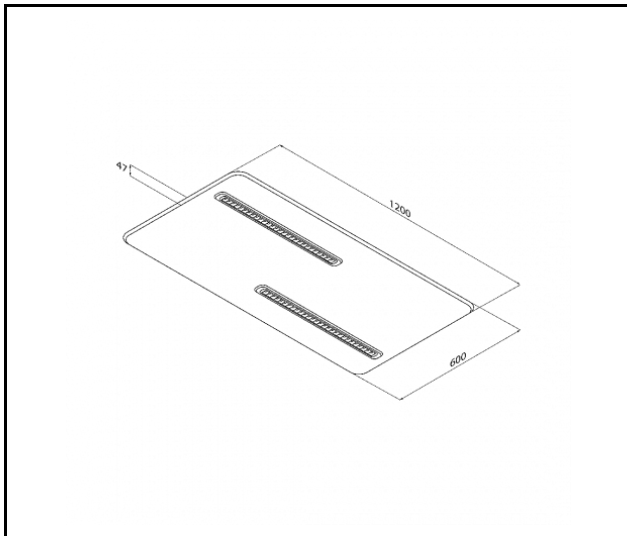

TERRA BALANCE Z 1200X600MM 3000LM 840 GRAYD 70D (27W)

DETAILLIERTE PRODUKTKARTE
TECHNICAL PICTURES