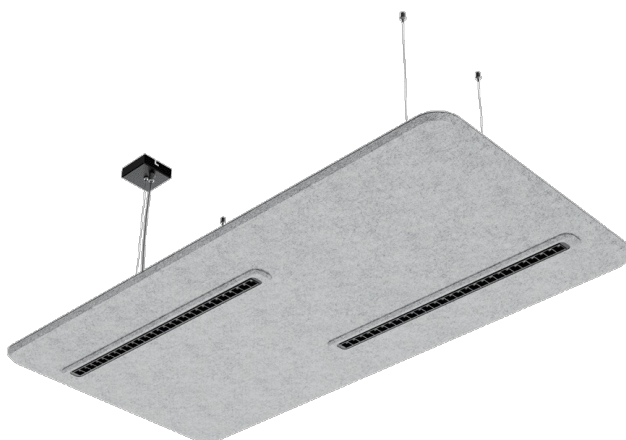

TERRA BALANCE Z 1200X600MM 3000LM 840 DALI GRAYL 70D (27W)

DETAILLIERTE PRODUKTKARTE

TECHNISCHE PARAMETER

Index:	805905
Nennleistung der Leuchte [W]*:	27
Lichtstrom [lm]*:	3000
Farbe [K] - Reichweite:	4000
Material Gehäuse:	PET + Stahl
Farbe Gehäuse:	lichtgrau
Abmessungen (H/B/T/H) [mm]:	1200/600/47
Montage:	Hänge-/abgehängt

CHARAKTERISTIK

Terra Balance ist eine moderne Lösung, die fortschrittliche akustische Eigenschaften mit professioneller Beleuchtung kombiniert und aus einem umweltfreundlichen Material - recyceltem PET - hergestellt wird. Das Produkt ist eine innovative Antwort auf die Bedürfnisse der modernen Innenarchitektur, bei der sowohl Funktionalität als auch Ästhetik eine Rolle spielen. Die Leuchten werden aus hochwertigem recyceltem PET-Filz hergestellt. Das Material zeichnet sich durch seine leichte und dauerhafte Struktur aus, die aus recycelten Plastikflaschen gewonnen wurde. Dies macht das Produkt vollständig ökologisch und umweltfreundlich. Terra Balance absorbiert effektiv Schallwellen, reduziert Echos und verbessert die Sprachverständlichkeit. Das Produkt eignet sich gut für Räume mit harten Oberflächen wie Glas, Beton oder Holzinterieur. Die Leuchten sind mit einem kompakten LED-Raster ausgestattet, das einen niedrigen Blendfaktor (UGR 12-19) bietet. Die Lampen sind in verschiedenen Farbtemperaturen erhältlich: 3000K, 4000K und Tunable White im Bereich 2700-6500K. Es stehen 6 Grundfarben zur Auswahl, mit der Möglichkeit, 6 weitere Farbvarianten zu bestellen. Leuchten aus PET zeichnen sich durch eine außergewöhnliche Beständigkeit gegen Feuchtigkeit und mechanische Beschädigungen aus. Das Material ist leicht zu reinigen und vollständig recycelbar. Das Produkt zeichnet sich durch sein modernes Design und die große Auswahl an Formen und Farben aus. Es ist mit DALI-Steuerungssystemen kompatibel und bietet eine Vielzahl von Montagemöglichkeiten, darunter: Pendelplatten, Akustikdecken, Stehleuchten und Wandleuchten. Terra Balance bietet den Nutzern viele Vorteile: Sie verbessert den akustischen Komfort, optimiert die Beleuchtung, bietet eine ökologische Lösung und ist äußerst funktional. Das Produkt erfüllt die höchsten Standards in Bezug auf Design, Akustik und Nachhaltigkeit.

ANWENDUNGSBEREICHE

Terra Balance eignet sich ideal für eine Vielzahl von Räumen: Großraumbüros, Konferenzräume, Restaurants, Cafés, Schulen, Hochschulen und Wohnräume.