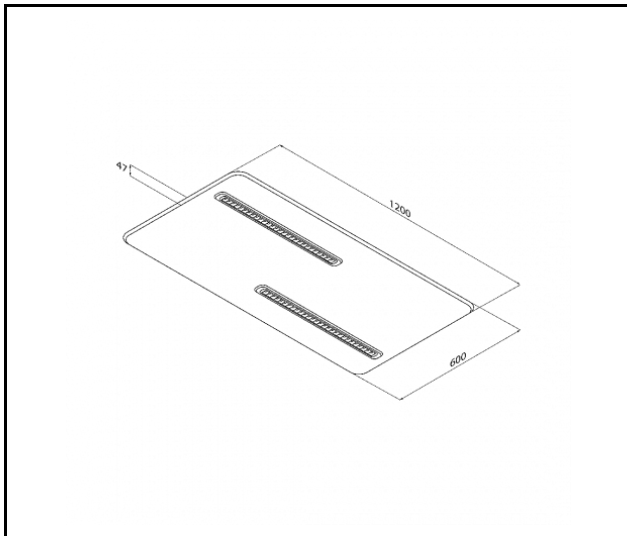

TERRA BALANCE Z 1200X600MM 3000LM 840 DALI GRAYL 70D (27W)

DETAILLIERTE PRODUKTKARTE
TECHNICAL PICTURES