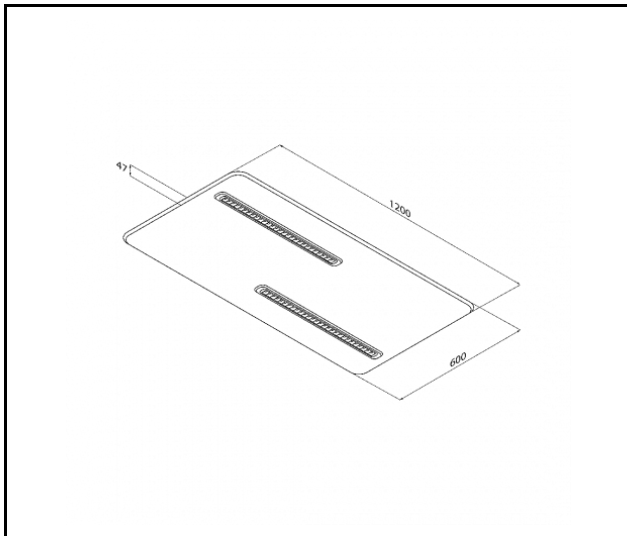

TERRA BALANCE Z 1200X600MM 3000LM 840 GRAYL 70D (27W)

DETAILLIERTE PRODUKTKARTE
TECHNICAL PICTURES