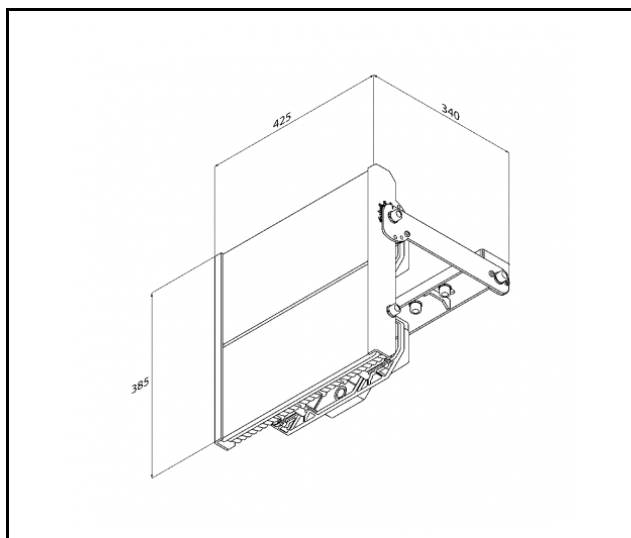

FACTOR LED 2M 58000LM 740 120D DALI IP66 SH (466W) C5-M

PODROBNÁ PRODUKTOVÁ KARTA
TECHNICKÉ VÝKRESY

Datum vytvoření karty: 19 únor 2025

Výrobce si vyhrazuje právo na změny v průběhu zdokonalování výrobku a na konstrukční změny nebo modernizaci prezentovaného výrobku. Světlo splňuje požadavky směrnice EU ROHS 2001/65/EU. Produktový list není obchodní nabídkou. *Tolerance parametrů je +/- 10%.

Tento produkt podléhá pravidlům recyklace elektrické a elektronické zařízení

Certifikát CE - č.: 262/2023

LENA
LIGHTING

Lena Lighting S.A.
ul. Kórnicka 52, 63-000 Środa Wielkopolska
tel. +48 61 28 60 333 (Pn-Pt, 8-16), e-mail: hello@lenalighting.pl, www.lenalighting.pl

Boční 3/3