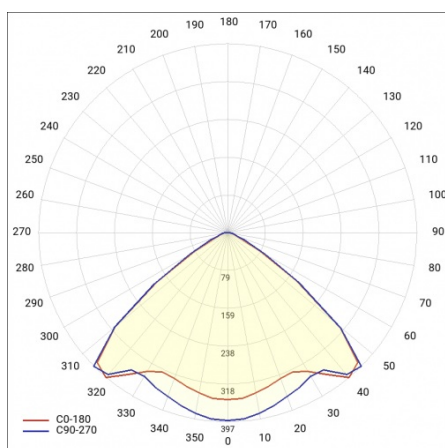

TUBA IP69K GLASS 1220MM 10400LM 840 VW IK06 59W

PODROBNÁ PRODUKTOVÁ KARTA

TABULKA TECHNICKÝCH PARAMETRŮ

Jmenovitý výkon svítidla [W]:	59
Index:	777134
Teplota barvy [K]:	4000
EAN:	5905963777134
Světelný tok svítidla [lm]:	10400
Zdroj světla:	LED modul
Odolnost proti nárazu:	IK06
Materiál difuzoru:	GLASS
Jmenovité napájecí napětí [V]:	220-240
Úhel osvětlení [°]:	105
Frekvence [Hz]:	50-60
Typ vyzařování:	VW
Světelná účinnost svítidla [lm/W]:	176
Energetická třída:	B
Třída ochrany:	I
Index podání barev (Ra):	>80
SDCM:	≤ 3
Životnost LED L70B50 [h]:	132000
Životnost LED L80B20 [h]:	83000
Životnost LED L90B10 [h] [h]:	40000
Přepětová ochrana [kV]:	2

Barva difuzoru:	průhledný
Optika:	lentikulární matrice
Materiál optiky:	PC
Materiál karoserie:	nerezová ocel
Průchozí kabeláž:	LS1
Délka vodiče [m]:	1.50
Rozměry (V/Š/H/V) [mm]:	1250/64.5
Instalační rozměry [mm]:	1195.5
Stupeň těsnosti:	IP69K
Montážní verze:	přisazené, závěsné
Provozní teplota [°C]:	35
Nastavení úhlu sklonu [°]:	Ano
Typ kabelu:	H07RN-F 3x1,5
Včetně příslušenství:	držák na stěnu
Počet kusů na paletě [ks]:	98
Čistá hmotnost [kg]:	2.800
Záruka [roky]:	5
Certifikát CE:	11/2025
Manuál:	Download PDF
Pliik LDT:	Download

SVĚTELNÁ KŘIVKA