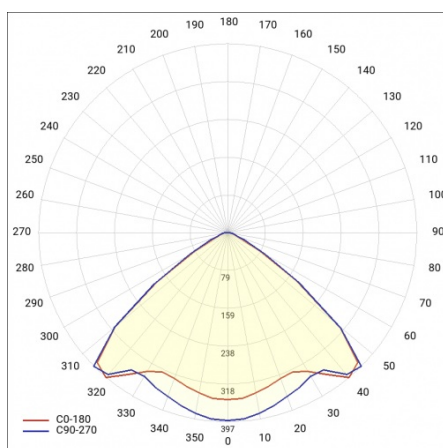

TUBA IP69K PMMA 630MM 1550LM 840 VW IK05 10W

PODROBNÁ PRODUKTOVÁ KARTA

TABULKA TECHNICKÝCH PARAMETRŮ

Jmenovitý výkon svítidla [W]:	10
Index:	775178
Teplota barvy [K]:	4000
EAN:	5905963775178
Světelný tok svítidla [lm]:	1550
Zdroj světla:	LED modul
Odolnost proti nárazu:	IK05
Materiál difuzoru:	PMMA
Jmenovité napájecí napětí [V]:	220-240
Úhel osvětlení [°]:	105
Frekvence [Hz]:	50-60
Typ vyzařování:	VW
Světelná účinnost svítidla [lm/W]:	155
Energetická třída:	C
Třída ochrany:	I
Index podání barev (Ra):	>80
SDCM:	≤ 3
Životnost LED L70B50 [h]:	139000
Životnost LED L80B20 [h]:	88000
Životnost LED L90B10 [h] [h]:	43000
Přepětová ochrana [kV]:	2

Barva difuzoru:	průhledný
Optika:	lentikulární matrice
Materiál optiky:	PC
Materiál karoserie:	nerezová ocel
Průchozí kabeláž:	LS1
Délka vodiče [m]:	1.50
Rozměry (V/Š/H/V) [mm]:	660/64.5
Instalační rozměry [mm]:	602.5
Stupeň těsnosti:	IP69K
Montážní verze:	přisazené, závěsné
Provozní teplota [°C]:	35
Nastavení úhlu sklonu [°]:	Ano
Typ kabelu:	H07RN-F 3x1,5
Včetně příslušenství:	držák na stěnu
Počet kusů na paletě [ks]:	154
Čistá hmotnost [kg]:	1.950
Záruka [roky]:	5
Certifikát CE:	11/2025
Manuál:	Download PDF
Pliik LDT:	Download

SVĚTELNÁ KŘIVKA