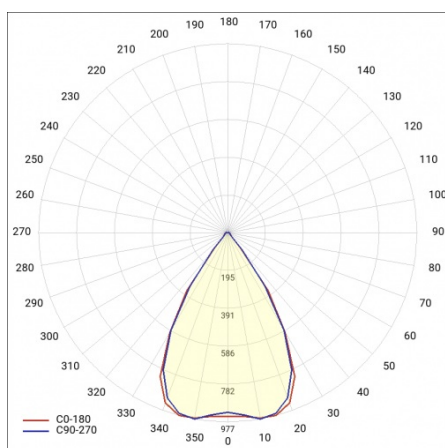

## TABLE TECHNISCHE PARAMETER

Nennleistung der Leuchte [W]:	40	Farbe Diffusor:	transparent
Index:	777479	Optik:	Linsenmatrize
Farbtemperatur [K]:	4000	Material Optik:	PC
EAN:	5905963777479	Material Gehäuse:	stal nierdzewna
Lichtstrom [lm]:	7150	Durch- verdrahtung:	LS1
Lichtquelle:	LED modul	Kabellänge [m]:	1.50
IK-Stoßfestigkeitsgrad:	IK05	Abmessungen (H/B/T/H) [mm]:	1250/64.5
Material Diffusor:	PMMA	Einbaumaße [mm]:	1195.5
Versorgungsspannung [V]:	220-240	IP-Schutzart:	IP69K
Abstrahl- winkel [°]:	65	Montage:	Anbau-, Hänge-
Frequenz:	50-60	Betriebstemperatur [°C]:	35
Verteilungstyp:	SN	Einstellung des Neigungswinkels [°]:	ja
Lichtausbeute [lm/W]:	179	Kabeltyp:	H07RN-F 3x1,5
Energieeffizienzklasse:	A	Zubehör Enthalten:	Aufputzhalterung
Schutzklasse:	I	Menge auf der Palette [Stück]:	98
Farb- wiedergabe- index:	>80	Eigengewicht [kg]:	2.800
SDCM:	≤ 3	Garantie [Jahre]:	5
Lebensdauer LED L70B50 [h]:	132000	CE-Zertifikat:	<a href="#">11/2025</a>
Lebensdauer LED L80B20 [h]:	83000	Anleitung:	<a href="#">Download PDF</a>
Lebensdauer LED L90B10 [h]:	40000	Pliik LDT:	<a href="#">Download</a>
Überspannungsschutz [kV]:	2		

## LIGHT CURVES