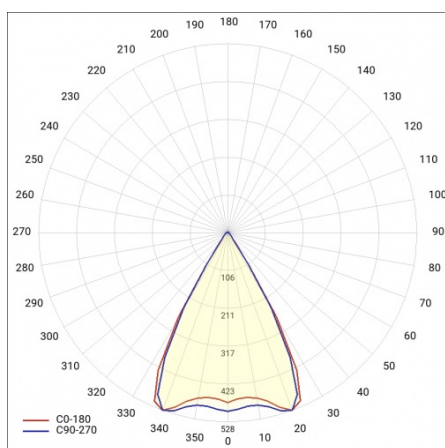

TUBA IP69K PC 1220MM 7600LM 840 LS2 (1F) MW IK10 46W

DETAILIERTE PRODUKTKARTE

TABLE TECHNISCHE PARAMETER

Nennleistung der Leuchte [W]:	46	Farbe Diffusor:	transparent
Index:	777332	Optik:	Linsenmatrize
Farbtemperatur [K]:	4000	Material Optik:	PC
EAN:	5905963777332	Material Gehäuse:	stal nierdzewna
Lichtstrom [lm]:	7600	Durch- verdrahtung:	LS2
Lichtquelle:	LED modul	Kabellänge [m]:	2
IK-Stoßfestigkeitsgrad:	IK10	Abmessungen (H/B/T/H) [mm]:	1281/64.5
Material Diffusor:	PC	Einbaumaße [mm]:	1195.5
Versorgungsspannung [V]:	220-240	IP-Schutzart:	IP69K
Abstrahl- winkel [°]:	90	Montage:	Anbau-, Hänge-
Frequenz:	50-60	Betriebstemperatur [°C]:	35
Verteilungstyp:	MW	Einstellung des Neigungswinkels [°]:	ja
Lichtausbeute [lm/W]:	165	Kabeltyp:	H07RN-F 3x1,5
Energieeffizienzklasse:	B	Zubehör Enthalten:	Aufputzhalterung
Schutzklasse:	I	Menge auf der Palette [Stück]:	98
Farb- wiedergabe- index:	>80	Eigengewicht [kg]:	2.900
SDCM:	≤ 3	Garantie [Jahre]:	5
Lebensdauer LED L70B50 [h]:	132000	CE-Zertifikat:	11/2025
Lebensdauer LED L80B20 [h]:	83000	Anleitung:	Download PDF
Lebensdauer LED L90B10 [h]:	40000	Pliik LDT:	Download
Überspannungsschutz [kV]:	2		

LIGHT CURVES