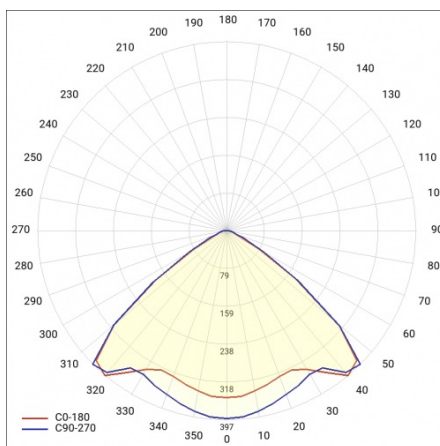

TUBA IP69K PMMA 1220MM 10400LM 840 VW IK05 59W

DETAILIERTE PRODUKTKARTE

TABLE TECHNISCHE PARAMETER

Nennleistung der Leuchte [W]:	59	Farbe Diffusor:	transparent
Index:	776953	Optik:	Linsenmatrize
Farbtemperatur [K]:	4000	Material Optik:	PC
EAN:	5905963776953	Material Gehäuse:	stal nierdzewna
Lichtstrom [lm]:	10400	Durch- verdrahtung:	LS1
Lichtquelle:	LED modul	Kabellänge [m]:	1.50
IK-Stoßfestigkeitsgrad:	IK05	Abmessungen (H/B/T/H) [mm]:	1250/64.5
Material Diffusor:	PMMA	Einbaumaße [mm]:	1195.5
Versorgungsspannung [V]:	220-240	IP-Schutzart:	IP69K
Abstrahl- winkel [°]:	105	Montage:	Anbau-, Hänge-
Frequenz:	50-60	Betriebstemperatur [°C]:	35
Verteilungstyp:	VW	Einstellung des Neigungswinkels [°]:	ja
Lichtausbeute [lm/W]:	176	Kabeltyp:	H07RN-F 3x1,5
Energieeffizienzklasse:	B	Zubehör Enthalten:	Aufputzhalterung
Schutzklasse:	I	Menge auf der Palette [Stück]:	98
Farb- wiedergabe- index:	>80	Eigengewicht [kg]:	2.800
SDCM:	≤ 3	Garantie [Jahre]:	5
Lebensdauer LED L70B50 [h]:	132000	CE-Zertifikat:	11/2025
Lebensdauer LED L80B20 [h]:	83000	Anleitung:	Download PDF
Lebensdauer LED L90B10 [h]:	40000	Pliik LDT:	Download
Überspannungsschutz [kV]:	2		

LIGHT CURVES