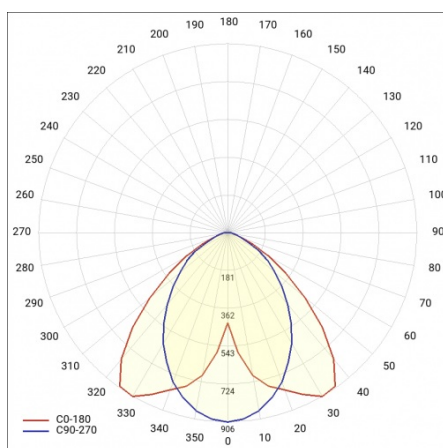

## TABLE TECHNISCHE PARAMETER

Nennleistung der Leuchte [W]:	36	Farbe Diffusor:	transparent
Index:	776625	Optik:	Linsenmatrize
Farbtemperatur [K]:	4000	Material Optik:	PC
EAN:	5905963776625	Material Gehäuse:	stal nierdzewna
Lichtstrom [lm]:	5650	Durch- verdrahtung:	LS1
Lichtquelle:	LED modul	Kabellänge [m]:	1.50
IK-Stoßfestigkeitsgrad:	IK06	Abmessungen (H/B/T/H) [mm]:	660/64.5
Material Diffusor:	GLASS	Einbaumaße [mm]:	602.5
Versorgungsspannung [V]:	220-240	IP-Schutzart:	IP69K
Abstrahl- winkel [°]:	asymetric	Montage:	Anbau-, Hänge-
Frequenz:	50-60	Betriebstemperatur [°C]:	35
Verteilungstyp:	SA	Einstellung des Neigungswinkels [°]:	ja
Lichtausbeute [lm/W]:	157	Kabeltyp:	H07RN-F 3x1,5
Energieeffizienzklasse:	C	Zubehör Enthalten:	Aufputzhalterung
Schutzklasse:	I	Menge auf der Palette [Stück]:	154
Farb- wiedergabe- index:	>80	Eigengewicht [kg]:	1.950
SDCM:	≤ 3	Garantie [Jahre]:	5
Lebensdauer LED L70B50 [h]:	125000	CE-Zertifikat:	<a href="#">11/2025</a>
Lebensdauer LED L80B20 [h]:	80000	Anleitung:	<a href="#">Download PDF</a>
Lebensdauer LED L90B10 [h]:	38000	Pliik LDT:	<a href="#">Download</a>
Überspannungsschutz [kV]:	2		

## LIGHT CURVES