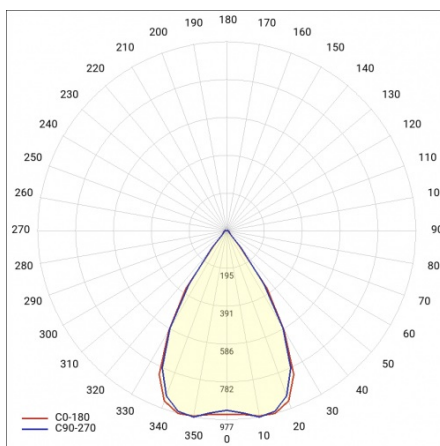

## TABLE TECHNISCHE PARAMETER

Nennleistung der Leuchte [W]:	10	Farbe Diffusor:	transparent
Index:	776342	Optik:	Linsenmatrize
Farbtemperatur [K]:	4000	Material Optik:	PC
EAN:	5905963776342	Material Gehäuse:	stal nierdzewna
Lichtstrom [lm]:	1450	Durch- verdrahtung:	LS1
Lichtquelle:	LED modul	Kabellänge [m]:	1.50
IK-Stoßfestigkeitsgrad:	IK10	Abmessungen (H/B/T/H) [mm]:	660/64.5
Material Diffusor:	PC	Einbaumaße [mm]:	602.5
Versorgungsspannung [V]:	220-240	IP-Schutzart:	IP69K
Abstrahl- winkel [°]:	65	Montage:	Anbau-, Hänge-
Frequenz:	50-60	Betriebstemperatur [°C]:	35
Verteilungstyp:	SN	Einstellung des Neigungswinkels [°]:	ja
Lichtausbeute [lm/W]:	145	Kabeltyp:	H07RN-F 3x1,5
Energieeffizienzklasse:	C	Zubehör Enthalten:	Aufputzhalterung
Schutzklasse:	I	Menge auf der Palette [Stück]:	154
Farb- wiedergabe- index:	>80	Eigengewicht [kg]:	1.950
SDCM:	≤ 3	Garantie [Jahre]:	5
Lebensdauer LED L70B50 [h]:	139000	CE-Zertifikat:	<a href="#">11/2025</a>
Lebensdauer LED L80B20 [h]:	88000	Anleitung:	<a href="#">Download PDF</a>
Lebensdauer LED L90B10 [h]:	43000	Pliik LDT:	<a href="#">Download</a>
Überspannungsschutz [kV]:	2		

## LIGHT CURVES