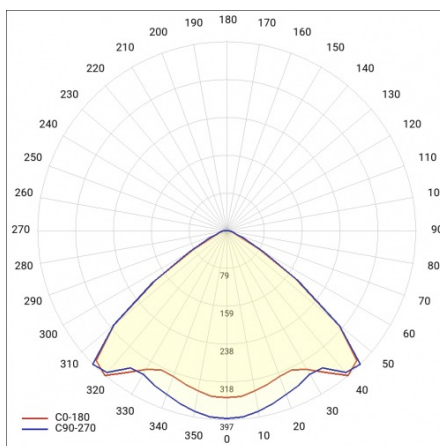

## TABLE TECHNISCHE PARAMETER

Nennleistung der Leuchte [W]:	36	Farbe Diffusor:	transparent
Index:	775369	Optik:	Linsenmatrize
Farbtemperatur [K]:	4000	Material Optik:	PC
EAN:	5905963775369	Material Gehäuse:	stal nierdzewna
Lichtstrom [lm]:	5800	Durch- verdrahtung:	LS1
Lichtquelle:	LED modul	Kabellänge [m]:	1.50
IK-Stoßfestigkeitsgrad:	IK06	Abmessungen (H/B/T/H) [mm]:	660/64.5
Material Diffusor:	GLASS	Einbaumaße [mm]:	602.5
Versorgungsspannung [V]:	220-240	IP-Schutzart:	IP69K
Abstrahl- winkel [°]:	105	Montage:	Anbau-, Hänge-
Frequenz:	50-60	Betriebstemperatur [°C]:	35
Verteilungstyp:	VW	Einstellung des Neigungswinkels [°]:	ja
Lichtausbeute [lm/W]:	161	Kabeltyp:	H07RN-F 3x1,5
Energieeffizienzklasse:	B	Zubehör Enthalten:	Aufputzhalterung
Schutzklasse:	I	Menge auf der Palette [Stück]:	154
Farb- wiedergabe- index:	>80	Eigengewicht [kg]:	1.950
SDCM:	≤ 3	Garantie [Jahre]:	5
Lebensdauer LED L70B50 [h]:	125000	CE-Zertifikat:	<a href="#">11/2025</a>
Lebensdauer LED L80B20 [h]:	80000	Anleitung:	<a href="#">Download PDF</a>
Lebensdauer LED L90B10 [h]:	38000	Plik LDT:	<a href="#">Download</a>
Überspannungsschutz [kV]:	2		

## LIGHT CURVES