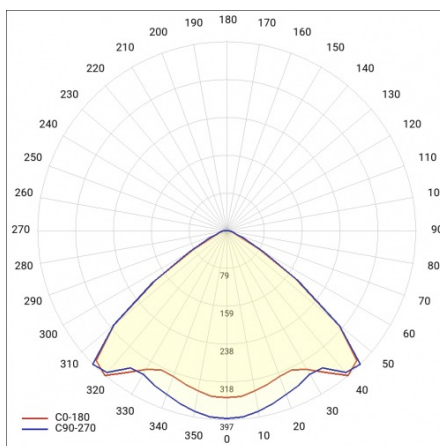

## TECHNISCHE PARAMETER

<b>Index:</b>	775307
<b>IP-Schutzart:</b>	IP69K
<b>IK-Stoßfestigkeitsgrad:</b>	IK10
<b>Nennleistung der Leuchte [W]*:</b>	36
<b>Lichtstrom [lm]*:</b>	5400
<b>Farbtemperatur [K]:</b>	4000
<b>Farb- wiedergabe- index:</b>	>80
<b>SDCM:</b>	≤ 3
<b>Schutzklasse:</b>	I
<b>Energieeffizienzklasse:</b>	C

## TABLE TECHNISCHE PARAMETER

Nennleistung der Leuchte [W]:	36	Farbe Diffusor:	transparent
Index:	775307	Optik:	Linsenmatrize
Farbtemperatur [K]:	4000	Material Optik:	PC
EAN:	5905963775307	Material Gehäuse:	stal nierdzewna
Lichtstrom [lm]:	5400	Durch- verdrahtung:	LS2
Lichtquelle:	LED modul	Kabellänge [m]:	2
IK-Stoßfestigkeitsgrad:	IK10	Abmessungen (H/B/T/H) [mm]:	697/64.5
Material Diffusor:	PC	Einbaumaße [mm]:	602.5
Versorgungsspannung [V]:	220-240	IP-Schutzart:	IP69K
Abstrahl- winkel [°]:	105	Montage:	Anbau-, Hänge-
Frequenz:	50-60	Betriebstemperatur [°C]:	35
Verteilungstyp:	VW	Einstellung des Neigungswinkels [°]:	ja
Lichtausbeute [lm/W]:	150	Kabeltyp:	H07RN-F 3x1,5
Energieeffizienzklasse:	C	Zubehör Enthalten:	Aufputzhalterung
Schutzklasse:	I	Menge auf der Palette [Stück]:	154
Farb- wiedergabe- index:	>80	Eigengewicht [kg]:	2.500
SDCM:	≤ 3	Garantie [Jahre]:	5
Lebensdauer LED L70B50 [h]:	125000	CE-Zertifikat:	<a href="#">11/2025</a>
Lebensdauer LED L80B20 [h]:	80000	Anleitung:	<a href="#">Download PDF</a>
Lebensdauer LED L90B10 [h]:	38000	Plik LDT:	<a href="#">Download</a>
Überspannungsschutz [kV]:	2		

## LIGHT CURVES