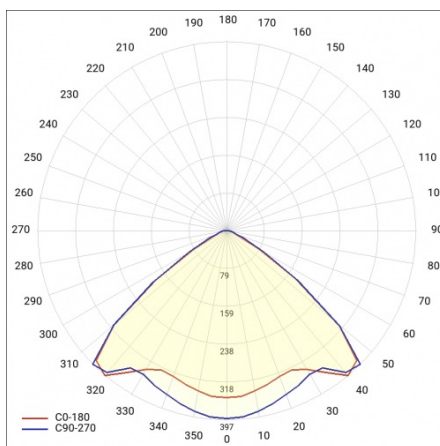

## TECHNISCHE PARAMETER

<b>Index:</b>	775000
<b>IP-Schutzart:</b>	IP69K
<b>IK-Stoßfestigkeitsgrad:</b>	IK10
<b>Nennleistung der Leuchte [W]*:</b>	32
<b>Lichtstrom [lm]*:</b>	4800
<b>Farbtemperatur [K]:</b>	4000
<b>Farb- wiedergabe- index:</b>	>80
<b>SDCM:</b>	≤ 3
<b>Schutzklasse:</b>	I
<b>Energieeffizienzklasse:</b>	C

## TABLE TECHNISCHE PARAMETER

Nennleistung der Leuchte [W]:	32	Farbe Diffusor:	transparent
Index:	775000	Optik:	Linsenmatrize
Farbtemperatur [K]:	4000	Material Optik:	PC
EAN:	5905963775000	Material Gehäuse:	stal nierdzewna
Lichtstrom [lm]:	4800	Durch- verdrahtung:	LS1
Lichtquelle:	LED modul	Kabellänge [m]:	1.50
IK-Stoßfestigkeitsgrad:	IK10	Abmessungen (H/B/T/H) [mm]:	660/64.5
Material Diffusor:	PC	Einbaumaße [mm]:	602.5
Versorgungsspannung [V]:	220-240	IP-Schutzart:	IP69K
Abstrahl- winkel [°]:	105	Montage:	Anbau-, Hänge-
Frequenz:	50-60	Betriebstemperatur [°C]:	35
Verteilungstyp:	VW	Einstellung des Neigungswinkels [°]:	ja
Lichtausbeute [lm/W]:	150	Kabeltyp:	H07RN-F 3x1,5
Energieeffizienzklasse:	C	Zubehör Enthalten:	Aufputzhalterung
Schutzklasse:	I	Menge auf der Palette [Stück]:	154
Farb- wiedergabe- index:	>80	Eigengewicht [kg]:	1.950
SDCM:	≤ 3	Garantie [Jahre]:	5
Lebensdauer LED L70B50 [h]:	126000	CE-Zertifikat:	<a href="#">11/2025</a>
Lebensdauer LED L80B20 [h]:	80000	Anleitung:	<a href="#">Download PDF</a>
Lebensdauer LED L90B10 [h]:	38000	Pliik LDT:	<a href="#">Download</a>
Überspannungsschutz [kV]:	2		

## LIGHT CURVES