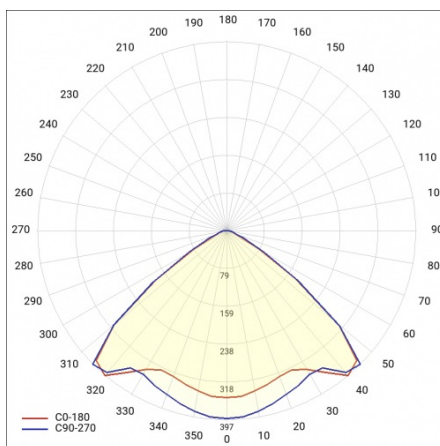

## TECHNISCHE PARAMETER

<b>Index:</b>	773983
<b>IP-Schutzart:</b>	IP69K
<b>IK-Stoßfestigkeitsgrad:</b>	IK10
<b>Nennleistung der Leuchte [W]*:</b>	22
<b>Lichtstrom [lm]*:</b>	3250
<b>Farbtemperatur [K]:</b>	4000
<b>Farb- wiedergabe- index:</b>	>80
<b>SDCM:</b>	≤ 3
<b>Schutzklasse:</b>	I
<b>Energieeffizienzklasse:</b>	C

## TABLE TECHNISCHE PARAMETER

Nennleistung der Leuchte [W]:	22	Farbe Diffusor:	transparent
Index:	773983	Optik:	Linsenmatrize
Farbtemperatur [K]:	4000	Material Optik:	PC
EAN:	5905963773983	Material Gehäuse:	stal nierdzewna
Lichtstrom [lm]:	3250	Durch- verdrahtung:	LS1
Lichtquelle:	LED modul	Kabellänge [m]:	1.50
IK-Stoßfestigkeitsgrad:	IK10	Abmessungen (H/B/T/H) [mm]:	660/64.5
Material Diffusor:	PC	Einbaumaße [mm]:	602.5
Versorgungsspannung [V]:	220-240	IP-Schutzart:	IP69K
Abstrahl- winkel [°]:	105	Montage:	Anbau-, Hänge-
Frequenz:	50-60	Betriebstemperatur [°C]:	35
Verteilungstyp:	VW	Einstellung des Neigungswinkels [°]:	ja
Lichtausbeute [lm/W]:	148	Kabeltyp:	H07RN-F 3x1,5
Energieeffizienzklasse:	C	Zubehör Enthalten:	Aufputzhalterung
Schutzklasse:	I	Menge auf der Palette [Stück]:	154
Farb- wiedergabe- index:	>80	Eigengewicht [kg]:	1.950
SDCM:	≤ 3	Garantie [Jahre]:	5
Lebensdauer LED L70B50 [h]:	137500	CE-Zertifikat:	<a href="#">11/2025</a>
Lebensdauer LED L80B20 [h]:	86500	Anleitung:	<a href="#">Download PDF</a>
Lebensdauer LED L90B10 [h]:	42000	Pliik LDT:	<a href="#">Download</a>
Überspannungsschutz [kV]:	2		

## LIGHT CURVES