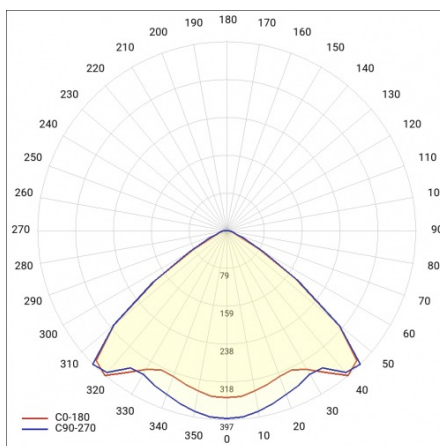

TUBA IP69K PC 1220MM 9650LM 840 DALI VW IK10 59W

DETAILLIERTE PRODUKTKARTE

TABLE TECHNISCHE PARAMETER

Nennleistung der Leuchte [W]:	59	Farbe Diffusor:	transparent
Index:	772696	Optik:	Linsenmatrize
Farbtemperatur [K]:	4000	Material Optik:	PC
EAN:	5905963772696	DIMM DALI:	ja
Lichtstrom [lm]:	9650	Material Gehäuse:	stal niedzewna
Lichtquelle:	LED modul	Durch- verdrahtung:	LS1
IK-Stoßfestigkeitsgrad:	IK10	Kabellänge [m]:	1.50
Material Diffusor:	PC	Abmessungen (H/B/T/H) [mm]:	1250/64.5
Versorgungsspannung [V]:	220-240	Einbaumaße [mm]:	1195.5
Abstrahl- winkel [°]:	105	IP-Schutzart:	IP69K
Frequenz:	50-60	Montage:	Anbau-, Hänge-
Verteilungstyp:	VW	Betriebstemperatur [°C]:	35
Lichtausbeute [lm/W]:	164	Einstellung des Neigungswinkels [°]:	ja
Energieeffizienzklasse:	B	Kabeltyp:	H05VV-F 5X0,75
Schutzklasse:	I	Zubehör Enthalten:	Aufputzhalterung
Farb- wiedergabe- index:	>80	Menge auf der Palette [Stück]:	98
SDCM:	≤ 3	Eigengewicht [kg]:	2.950
Lebensdauer LED L70B50 [h]:	132000	Garantie [Jahre]:	5
Lebensdauer LED L80B20 [h]:	83000	CE-Zertifikat:	11/2025
Lebensdauer LED L90B10 [h]:	40000	Anleitung:	Download PDF
Überspannungsschutz [kV]:	1	Plik LDT:	Download

LIGHT CURVES