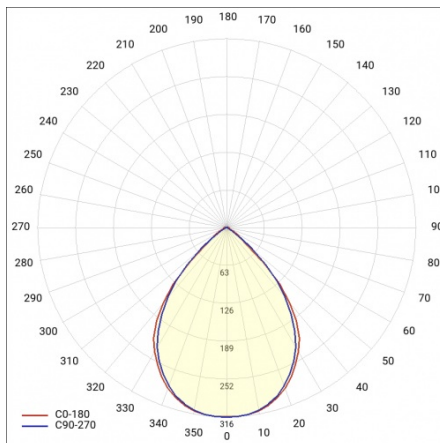

## TECHNISCHE PARAMETER

<b>Index:</b>	772429
<b>IP-Schutzart:</b>	IP69K
<b>IK-Stoßfestigkeitsgrad:</b>	IK10
<b>Nennleistung der Leuchte [W]*:</b>	36
<b>Lichtstrom [lm]*:</b>	5850
<b>Farbtemperatur [K]:</b>	4000
<b>Farb- wiedergabe- index:</b>	>80
<b>SDCM:</b>	≤ 3
<b>Schutzklasse:</b>	I
<b>Energieeffizienzklasse:</b>	B

## TABLE TECHNISCHE PARAMETER

Nennleistung der Leuchte [W]:	36	Überspannungsschutz [kV]:	1
Index:	772429	Farbe Diffusor:	transparent
Farbtemperatur [K]:	4000	DIMM DALI:	ja
EAN:	5905963772429	Material Gehäuse:	stal nierdzewna
Lichtstrom [lm]:	5850	Durch- verdrahtung:	LS1
Lichtquelle:	LED modul	Kabellänge [m]:	1.50
IK-Stoßfestigkeitsgrad:	IK10	Abmessungen (H/B/T/H) [mm]:	660/64.5
Material Diffusor:	PC	Einbaumaße [mm]:	602.5
Versorgungsspannung [V]:	220-240	IP-Schutzart:	IP69K
Abstrahl- winkel [°]:	120	Montage:	Anbau-, Hänge-
Frequenz:	50-60	Betriebstemperatur [°C]:	35
Verteilungstyp:	symmetrisch	Einstellung des Neigungswinkels [°]:	ja
Lichtausbeute [lm/W]:	163	Kabeltyp:	H05VV-F 5X0,75
Energieeffizienzklasse:	B	Zubehör Enthalten:	Aufputzhalterung
Schutzklasse:	I	Menge auf der Palette [Stück]:	154
Farb- wiedergabe- index:	>80	Eigengewicht [kg]:	2.100
SDCM:	≤ 3	Garantie [Jahre]:	5
Lebensdauer LED L70B50 [h]:	125000	CE-Zertifikat:	<a href="#">11/2025</a>
Lebensdauer LED L80B20 [h]:	80000	Anleitung:	<a href="#">Download PDF</a>
Lebensdauer LED L90B10 [h]:	38000	Pliik LDT:	<a href="#">Download</a>

## LIGHT CURVES