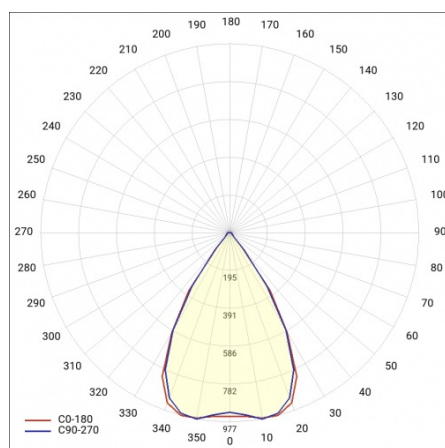

## KRZYWA ŚWIATŁOŚCI