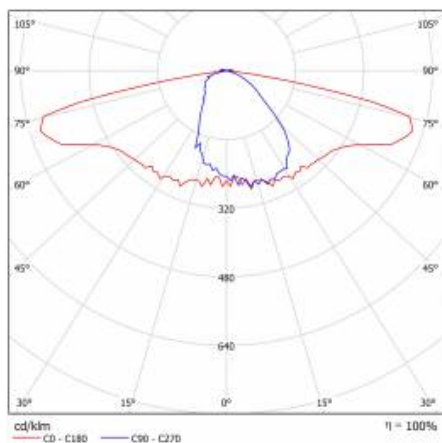

SKVER S Z2 7025LM 740 RM7 MF IP66 II TŘÍDA DALI ZG B 0 (54W)

PODROBNÁ PRODUKTOVÁ KARTA

TABULKA TECHNICKÝCH PARAMETRŮ

Index:	803239	Vyměnitelný světelný modul:	ano
Jmenovitý výkon svítidla [W]:	54	Rozměry (V/Š/H/V) [mm]:	386/360/476
EAN:	5905963803239	Materiál karoserie:	práškově lakovaný hliník
Světelný tok svítidla [lm]:	7025	Barva těla:	černá
Typ kategorie:	ulice a silnice	Instalační rozměry [mm]:	ø76
Světelná účinnost svítidla [lm/W]:	135	Odolnost proti nárazu:	IK10
Verze:	S	Stupeň těsnosti:	IP66
Energetická třída:	D	Montážní verze:	nahore, na tyči
Zdroj světla:	LED modul	Provozní teplota [°C]:	od -40 do +50
Teplota barvy [K]:	4000	Životnost LED L95B10 [h]:	100000
Index podání barev (Ra):	> 70	Řízení:	Ano + 5-stupňové snížení výkonu
Jmenovité napájecí napětí [V]:	220-240	Dodatečná ochrana:	NTC
Třída ochrany:	II	Čistá hmotnost [kg]:	7
Frekvence [Hz]:	47-63	Typ kabelu:	HO7 RNF-2x1
Optika:	RM7	Fotobiologická bezpečnost:	RG0 - skupina bez rizika
DIMM DALI:	ano	Technická záruka:	5 s možností prodloužení na 10.
Účinník:	0.97	Certifikace ENEC:	0351/ENEC/24/M1; 0121/ENEC+/24/M2
Přepětová ochrana [kV]:	10	Certifikát CE:	05/2025
Materiál difuzoru:	tvrzené sklo	Zhaga-D4i:	ZG430121062024
Typ difuzoru:	průhledný	Environmentální deklaráce (EPD):	683/2024
Materiál optiky:	PMMA + PC	Manuál:	Download PDF

SVĚTELNÁ KŘIVKA