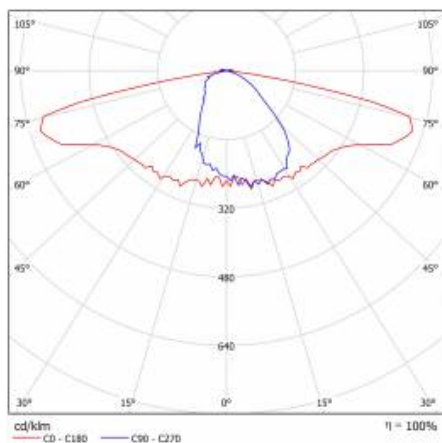

SKVER S Z2 5275LM 740 RM7 MF IP66 II TŘÍDA DALI ZG B 0 (37W)

PODROBNÁ PRODUKTOVÁ KARTA

TABULKA TECHNICKÝCH PARAMETRŮ

Index:	803178	Vyměnitelný světelný modul:	ano
Jmenovitý výkon svítidla [W]:	37	Rozměry (V/Š/H/V) [mm]:	386/360/476
EAN:	5905963803178	Materiál karoserie:	práškově lakovaný hliník
Světelný tok svítidla [lm]:	5275	Barva těla:	černá
Typ kategorie:	ulice a silnice	Instalační rozměry [mm]:	ø76
Světelná účinnost svítidla [lm/W]:	148	Odolnost proti nárazu:	IK10
Verze:	S	Stupeň těsnosti:	IP66
Energetická třída:	C	Montážní verze:	nahoře, na tyči
Zdroj světla:	LED modul	Provozní teplota [°C]:	od -40 do +50
Teplota barvy [K]:	4000	Životnost LED L95B10 [h]:	100000
Index podání barev (Ra):	> 70	Řízení:	Ano + 5-stupňové snížení výkonu
Jmenovité napájecí napětí [V]:	220-240	Dodatečná ochrana:	NTC
Třída ochrany:	II	Čistá hmotnost [kg]:	7
Frekvence [Hz]:	47-63	Typ kabelu:	HO7 RNF-2x1
Optika:	RM7	Fotobiologická bezpečnost:	RG0 - skupina bez rizika
DIMM DALI:	ano	Technická záruka:	5 s možností prodloužení na 10.
Účinník:	0.98	Certifikace ENEC:	0351/ENEC/24/M1; 0121/ENEC+/24/M2
Přepětová ochrana [kV].:	10	Certifikát CE:	05/2025
Materiál difuzoru:	tvrzené sklo	Zhaga-D4i:	ZG430121062024
Typ difuzoru:	průhledný	Environmentální deklaráce (EPD):	683/2024
Materiál optiky:	PMMA + PC	Manuál:	Download PDF

SVĚTELNÁ KŘIVKA