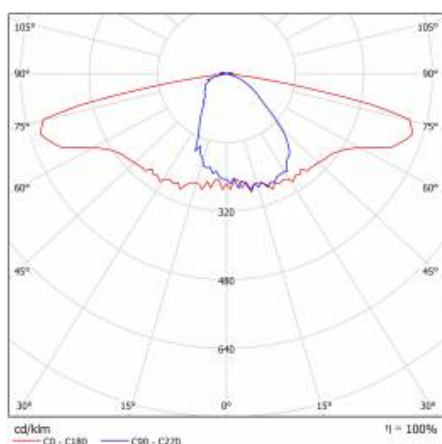

SKVER S Z2 5150LM 740 RM7 MF IP66 II TŘÍDA DALI ZG B 0 (36W)

PODROBNÁ PRODUKTOVÁ KARTA

TABULKA TECHNICKÝCH PARAMETRŮ

Index:	803161	Vyměnitelný světelný modul:	ano
Jmenovitý výkon svítidla [W]:	36	Rozměry (V/Š/H/V) [mm]:	386/360/476
EAN:	5905963803161	Materiál karoserie:	práškově lakovaný hliník
Světelný tok svítidla [lm]:	5150	Barva těla:	černá
Typ kategorie:	ulice a silnice	Instalační rozměry [mm]:	ø76
Světelná účinnost svítidla [lm/W]:	149	Odolnost proti nárazu:	IK10
Verze:	S	Stupeň těsnosti:	IP66
Energetická třída:	C	Montážní verze:	nahoře, na tyči
Zdroj světla:	LED modul	Provozní teplota [°C]:	od -40 do +50
Teplota barvy [K]:	4000	Životnost LED L95B10 [h]:	100000
Index podání barev (Ra):	> 70	Řízení:	Ano + 5-stupňové snížení výkonu
Jmenovité napájecí napětí [V]:	220-240	Dodatečná ochrana:	NTC
Třída ochrany:	II	Čistá hmotnost [kg]:	7
Frekvence [Hz]:	47-63	Typ kabelu:	HO7 RNF-2x1
Optika:	RM7	Fotobiologická bezpečnost:	RG0 - skupina bez rizika
DIMM DALI:	ano	Technická záruka:	5 s možností prodloužení na 10.
Účinník:	0.98	Certifikace ENEC:	0351/ENEC/24/M1; 0121/ENEC+/24/M2
Přepětová ochrana [kV].:	10	Certifikát CE:	05/2025
Materiál difuzoru:	tvrzené sklo	Zhaga-D4i:	ZG430121062024
Typ difuzoru:	průhledný	Environmentální deklaráce (EPD):	683/2024
Materiál optiky:	PMMA + PC	Manuál:	Download PDF

SVĚTELNÁ KŘIVKA