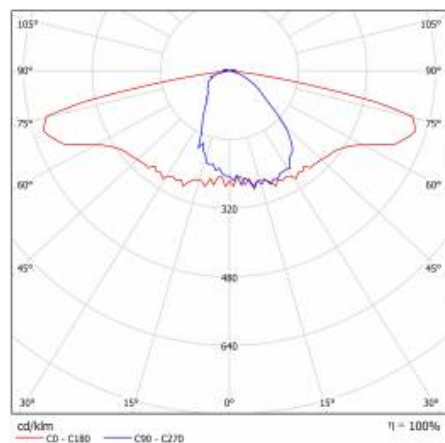

SKVER S Z2 3875LM 740 RM7 MF IP66 II TŘÍDA DALI ZG B 0 (26W)

PODROBNÁ PRODUKTOVÁ KARTA

TABULKA TECHNICKÝCH PARAMETRŮ

Index:	803086	Vyměnitelný světelný modul:	ano
Jmenovitý výkon svítidla [W]:	26	Rozměry (V/Š/H/V) [mm]:	386/360/476
EAN:	5905963803086	Materiál karoserie:	práškově lakovaný hliník
Světelný tok svítidla [lm]:	3875	Barva těla:	černá
Typ kategorie:	ulice a silnice	Instalační rozměry [mm]:	ø76
Světelná účinnost svítidla [lm/W]:	155	Odolnost proti nárazu:	IK10
Verze:	S	Stupeň těsnosti:	IP66
Energetická třída:	C	Montážní verze:	nahore, na tyči
Zdroj světla:	LED modul	Provozní teplota [°C]:	od -40 do +50
Teplota barvy [K]:	4000	Životnost LED L95B10 [h]:	100000
Index podání barev (Ra):	> 70	Řízení:	Ano + 5-stupňové snížení výkonu
Jmenovité napájecí napětí [V]:	220-240	Dodatečná ochrana:	NTC
Třída ochrany:	II	Čistá hmotnost [kg]:	7
Frekvence [Hz]:	47-63	Typ kabelu:	HO7 RNF-2x1
Optika:	RM7	Fotobiologická bezpečnost:	RG0 - skupina bez rizika
DIMM DALI:	ano	Technická záruka:	5 s možností prodloužení na 10.
Účinník:	0.97	Certifikace ENEC:	0351/ENEC/24/M1; 0121/ENEC+/24/M2
Přepětová ochrana [kV].:	10	Certifikát CE:	05/2025
Materiál difuzoru:	tvrzené sklo	Zhaga-D4i:	ZG430121062024
Typ difuzoru:	průhledný	Environmentální deklaráce (EPD):	683/2024
Materiál optiky:	PMMA + PC	Manuál:	Download PDF

SVĚTELNÁ KŘIVKA