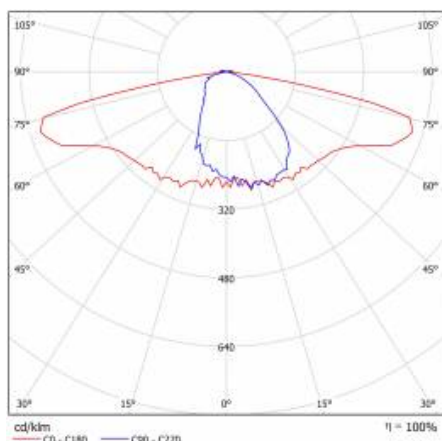

SKVER S Z1 6300LM 740 RM7 MF IP66 II TŘÍDA DALI ZG B 0 (47W)

PODROBNÁ PRODUKTOVÁ KARTA

TABULKA TECHNICKÝCH PARAMETRŮ

Index:	802935	Vyměnitelný světelný modul:	ano
Jmenovitý výkon svítidla [W]:	47	Rozměry (V/Š/H/V) [mm]:	461/360/188
EAN:	5905963802935	Materiál karoserie:	práškově lakovaný hliník
Světelný tok svítidla [lm]:	6300	Barva těla:	černá
Typ kategorie:	ulice a silnice	Instalační rozměry [mm]:	ø60
Světelná účinnost svítidla [lm/W]:	139	Odolnost proti nárazu:	IK10
Verze:	S	Stupeň těsnosti:	IP66
Energetická třída:	C	Montážní verze:	Vrchol, na tyči / Straně, na výložníku
Zdroj světla:	LED modul	Provozní teplota [°C]:	od -40 do +50
Teplota barvy [K]:	4000	Řízení:	Ano + 5-stupňové snížení výkonu
Index podání barev (Ra):	> 70	Dodatečná ochrana:	NTC
Jmenovité napájecí napětí [V]:	220-240	Čistá hmotnost [kg]:	6.100
Třída ochrany:	II	Typ kabelu:	HO7 RNF-2x1
Frekvence [Hz]:	47-63	Fotobiologická bezpečnost:	RG0 - skupina bez rizika
Optika:	RM7	Technická záruka:	5 s možností prodloužení na 10.
DIMM DALI:	ano	Certifikace ENEC:	0351/ENEC/24/M1; 0121/ENEC+/24/M2
Účinnost:	0.96	Certifikát CE:	03/2025
Přepětová ochrana [kV]:	10	Zhaga-D4i:	ZG430121062024
Materiál difuzoru:	tvrzené sklo	Environmentální deklarace (EPD):	683/2024
Typ difuzoru:	průhledný	Manuál:	Download PDF
Materiál optiky:	PMMA + PC	Životnost LED L95B10 [h]:	100000

SVĚTELNÁ KŘIVKA