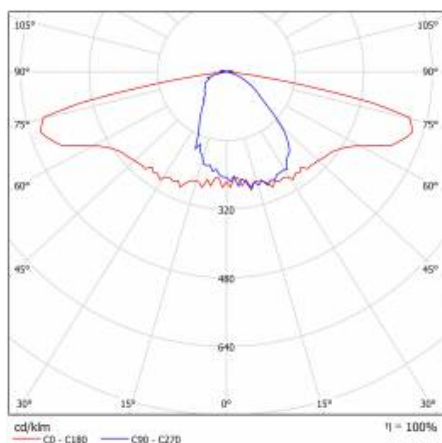

SKVER S Z1 5275LM 740 RM7 MF IP66 II TŘÍDA DALI ZG B 0 (37W)

PODROBNÁ PRODUKTOVÁ KARTA

TABULKA TECHNICKÝCH PARAMETRŮ

Index:	802904	Vyměnitelný světelný modul:	ano
Jmenovitý výkon svítidla [W]:	37	Rozměry (V/Š/H/V) [mm]:	461/360/188
EAN:	5905963802904	Materiál karoserie:	práškově lakovaný hliník
Světelný tok svítidla [lm]:	5275	Barva těla:	černá
Typ kategorie:	ulice a silnice	Instalační rozměry [mm]:	ø60
Světelná účinnost svítidla [lm/W]:	148	Odolnost proti nárazu:	IK10
Verze:	S	Stupeň těsnosti:	IP66
Energetická třída:	C	Montážní verze:	Vrchol, na tyči / Straně, na výložníku
Zdroj světla:	LED modul	Provozní teplota [°C]:	od -40 do +50
Teplota barvy [K]:	4000	Řízení:	Ano + 5-stupňové snížení výkonu
Index podání barev (Ra):	> 70	Dodatečná ochrana:	NTC
Jmenovité napájecí napětí [V]:	220-240	Čistá hmotnost [kg]:	6.100
Třída ochrany:	II	Typ kabelu:	HO7 RNF-2x1
Frekvence [Hz]:	47-63	Fotobiologická bezpečnost:	RG0 - skupina bez rizika
Optika:	RM7	Technická záruka:	5 s možností prodloužení na 10.
DIMM DALI:	ano	Certifikace ENEC:	0351/ENEC/24/M1; 0121/ENEC+/24/M2
Účinnost:	0.98	Certifikát CE:	03/2025
Přepětová ochrana [kV]:	10	Zhaga-D4i:	ZG430121062024
Materiál difuzoru:	tvrzené sklo	Environmentální deklarace (EPD):	683/2024
Typ difuzoru:	průhledný	Manuál:	Download PDF
Materiál optiky:	PMMA + PC	Životnost LED L95B10 [h]:	100000

SVĚTELNÁ KŘIVKA