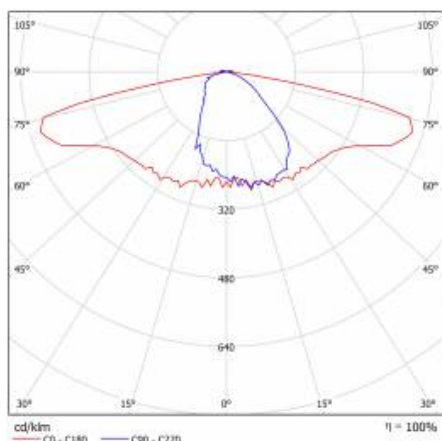

SKVER S Z1 5150LM 740 RM7 MF IP66 II TŘÍDA DALI ZG B 0 (36W)

PODROBNÁ PRODUKTOVÁ KARTA

TABULKA TECHNICKÝCH PARAMETRŮ

Index:	802898	Vyměnitelný světelný modul:	ano
Jmenovitý výkon svítidla [W]:	36	Rozměry (V/Š/H/V) [mm]:	461/360/188
EAN:	5905963802898	Materiál karoserie:	práškově lakovaný hliník
Světelný tok svítidla [lm]:	5150	Barva těla:	černá
Typ kategorie:	ulice a silnice	Instalační rozměry [mm]:	ø60
Světelná účinnost svítidla [lm/W]:	149	Odolnost proti nárazu:	IK10
Verze:	S	Stupeň těsnosti:	IP66
Energetická třída:	C	Montážní verze:	Vrchol, na tyči / Straně, na výložníku
Zdroj světla:	LED modul	Provozní teplota [°C]:	od -40 do +50
Teplota barvy [K]:	4000	Řízení:	Ano + 5-stupňové snížení výkonu
Index podání barev (Ra):	> 70	Dodatečná ochrana:	NTC
Jmenovité napájecí napětí [V]:	220-240	Čistá hmotnost [kg]:	6.100
Třída ochrany:	II	Typ kabelu:	HO7 RNF-2x1
Frekvence [Hz]:	47-63	Fotobiologická bezpečnost:	RG0 - skupina bez rizika
Optika:	RM7	Technická záruka:	5 s možností prodloužení na 10.
DIMM DALI:	ano	Certifikace ENEC:	0351/ENEC/24/M1; 0121/ENEC+/24/M2
Účinnost:	0.98	Certifikát CE:	03/2025
Přepětová ochrana [kV]:	10	Zhaga-D4i:	ZG430121062024
Materiál difuzoru:	tvrzené sklo	Environmentální deklaráce (EPD):	683/2024
Typ difuzoru:	průhledný	Manuál:	Download PDF
Materiál optiky:	PMMA + PC	Životnost LED L95B10 [h]:	100000

SVĚTELNÁ KŘIVKA