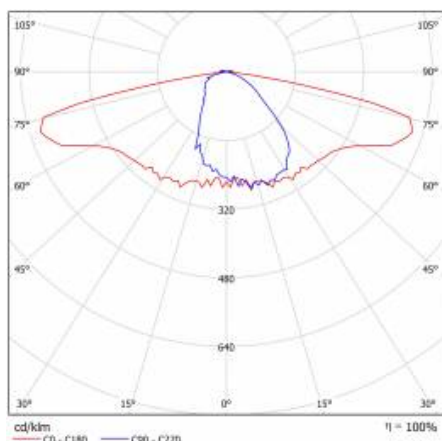

SKVER S Z1 4275LM 740 RM7 MF IP66 II TŘÍDA DALI ZG B 0 (29W)

PODROBNÁ PRODUKTOVÁ KARTA

TABULKA TECHNICKÝCH PARAMETRŮ

Index:	802836	Vyměnitelný světelný modul:	ano
Jmenovitý výkon svítidla [W]:	29	Rozměry (V/Š/H/V) [mm]:	461/360/188
EAN:	5905963802836	Materiál karoserie:	práškově lakovaný hliník
Světelný tok svítidla [lm]:	4275	Barva těla:	černá
Typ kategorie:	ulice a silnice	Instalační rozměry [mm]:	ø60
Světelná účinnost svítidla [lm/W]:	153	Odolnost proti nárazu:	IK10
Verze:	S	Stupeň těsnosti:	IP66
Energetická třída:	C	Montážní verze:	Vrchol, na tyči / Straně, na výložníku
Zdroj světla:	LED modul	Provozní teplota [°C]:	od -40 do +50
Teplota barvy [K]:	4000	Řízení:	Ano + 5-stupňové snížení výkonu
Index podání barev (Ra):	> 70	Dodatečná ochrana:	NTC
Jmenovité napájecí napětí [V]:	220-240	Čistá hmotnost [kg]:	6.100
Třída ochrany:	II	Typ kabelu:	HO7 RNF-2x1
Frekvence [Hz]:	47-63	Fotobiologická bezpečnost:	RG0 - skupina bez rizika
Optika:	RM7	Technická záruka:	5 s možností prodloužení na 10.
DIMM DALI:	ano	Certifikace ENEC:	0351/ENEC/24/M1; 0121/ENEC+/24/M2
Účinnost:	0.97	Certifikát CE:	03/2025
Přepětová ochrana [kV]:	10	Zhaga-D4i:	ZG430121062024
Materiál difuzoru:	tvrzené sklo	Environmentální deklarace (EPD):	683/2024
Typ difuzoru:	průhledný	Manuál:	Download PDF
Materiál optiky:	PMMA + PC	Životnost LED L95B10 [h]:	100000

SVĚTELNÁ KŘIVKA