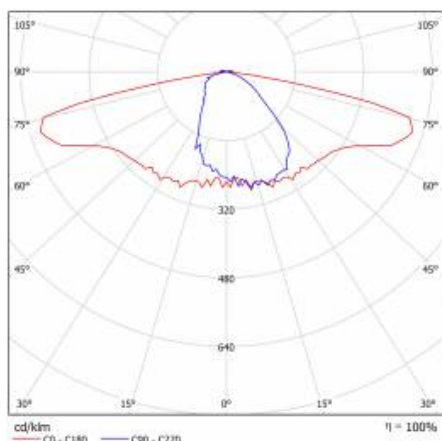

SKVER S Z1 3725LM 740 RM7 MF IP66 II TŘÍDA DALI ZG B 0 (25W)

PODROBNÁ PRODUKTOVÁ KARTA

TABULKA TECHNICKÝCH PARAMETRŮ

Index:	802805	Vyměnitelný světelný modul:	ano
Jmenovitý výkon svítidla [W]:	25	Rozměry (V/Š/H/V) [mm]:	461/360/188
EAN:	5905963802805	Materiál karoserie:	práškově lakovaný hliník
Světelný tok svítidla [lm]:	3725	Barva těla:	černá
Typ kategorie:	ulice a silnice	Instalační rozměry [mm]:	ø60
Světelná účinnost svítidla [lm/W]:	155	Odolnost proti nárazu:	IK10
Verze:	S	Stupeň těsnosti:	IP66
Energetická třída:	C	Montážní verze:	Vrchol, na tyči / Straně, na výložníku
Zdroj světla:	LED modul	Provozní teplota [°C]:	od -40 do +50
Teplota barvy [K]:	4000	Řízení:	Ano + 5-stupňové snížení výkonu
Index podání barev (Ra):	> 70	Dodatečná ochrana:	NTC
Jmenovité napájecí napětí [V]:	220-240	Čistá hmotnost [kg]:	6.100
Třída ochrany:	II	Typ kabelu:	HO7 RNF-2x1
Frekvence [Hz]:	47-63	Fotobiologická bezpečnost:	RG0 - skupina bez rizika
Optika:	RM7	Technická záruka:	5 s možností prodloužení na 10.
DIMM DALI:	ano	Certifikace ENEC:	0351/ENEC/24/M1; 0121/ENEC+/24/M2
Účinnost:	0.97	Certifikát CE:	03/2025
Přepětová ochrana [kV]:	10	Zhaga-D4i:	ZG430121062024
Materiál difuzoru:	tvrzené sklo	Environmentální deklarace (EPD):	683/2024
Typ difuzoru:	průhledný	Manuál:	Download PDF
Materiál optiky:	PMMA + PC	Životnost LED L95B10 [h]:	100000

SVĚTELNÁ KŘIVKA