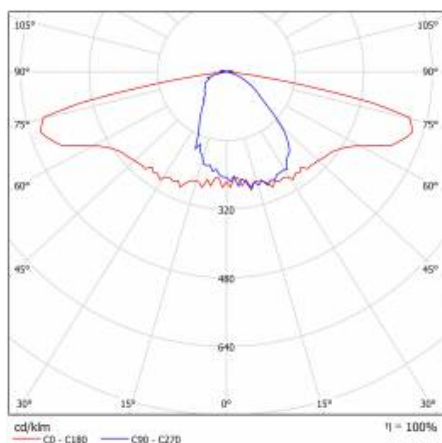

SKVER S Z1 3150LM 740 RM7 MF IP66 II TŘÍDA DALI ZG B 0 (21W)

PODROBNÁ PRODUKTOVÁ KARTA

TABULKA TECHNICKÝCH PARAMETRŮ

Index:	802775	Vyměnitelný světelný modul:	ano
Jmenovitý výkon svítidla [W]:	21	Rozměry (V/Š/H/V) [mm]:	461/360/188
EAN:	5905963802775	Materiál karoserie:	práškově lakovaný hliník
Světelný tok svítidla [lm]:	3150	Barva těla:	černá
Typ kategorie:	ulice a silnice	Instalační rozměry [mm]:	ø60
Světelná účinnost svítidla [lm/W]:	156	Odolnost proti nárazu:	IK10
Verze:	S	Stupeň těsnosti:	IP66
Energetická třída:	C	Montážní verze:	Vrchol, na tyči / Straně, na výložníku
Zdroj světla:	LED modul	Provozní teplota [°C]:	od -40 do +50
Teplota barvy [K]:	4000	Řízení:	Ano + 5-stupňové snížení výkonu
Index podání barev (Ra):	> 70	Dodatečná ochrana:	NTC
Jmenovité napájecí napětí [V]:	220-240	Čistá hmotnost [kg]:	6.100
Třída ochrany:	II	Typ kabelu:	HO7 RNF-2x1
Frekvence [Hz]:	47-63	Fotobiologická bezpečnost:	RG0 - skupina bez rizika
Optika:	RM7	Technická záruka:	5 s možností prodloužení na 10.
DIMM DALI:	ano	Certifikace ENEC:	0351/ENEC/24/M1; 0121/ENEC+/24/M2
Účinnost:	0.96	Certifikát CE:	03/2025
Přepětová ochrana [kV]:	10	Zhaga-D4i:	ZG430121062024
Materiál difuzoru:	tvrzené sklo	Environmentální deklarace (EPD):	683/2024
Typ difuzoru:	průhledný	Manuál:	Download PDF
Materiál optiky:	PMMA + PC	Životnost LED L95B10 [h]:	100000

SVĚTELNÁ KŘIVKA