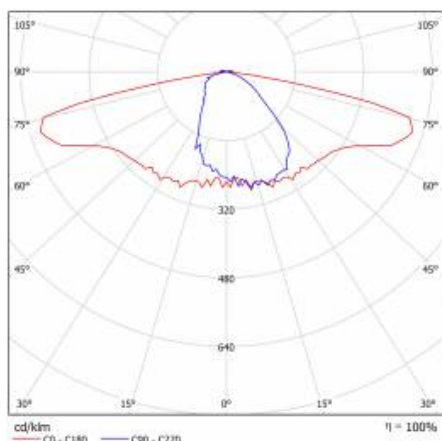

SKVER S Z1 1500LM 740 RM7 MF IP66 II TŘÍDA DALI ZG B 0 (10W)

PODROBNÁ PRODUKTOVÁ KARTA

TABULKA TECHNICKÝCH PARAMETRŮ

Index:	802713	Vyměnitelný světelný modul:	ano
Jmenovitý výkon svítidla [W]:	10	Rozměry (V/Š/H/V) [mm]:	461/360/188
EAN:	5905963802713	Materiál karoserie:	práškově lakovaný hliník
Světelný tok svítidla [lm]:	1500	Barva těla:	černá
Typ kategorie:	ulice a silnice	Instalační rozměry [mm]:	ø60
Světelná účinnost svítidla [lm/W]:	156	Odolnost proti nárazu:	IK10
Verze:	S	Stupeň těsnosti:	IP66
Energetická třída:	C	Montážní verze:	Vrchol, na tyči / Straně, na výložníku
Zdroj světla:	LED modul	Provozní teplota [°C]:	od -40 do +50
Teplota barvy [K]:	4000	Řízení:	Ano + 5-stupňové snížení výkonu
Index podání barev (Ra):	> 70	Dodatečná ochrana:	NTC
Jmenovité napájecí napětí [V]:	220-240	Čistá hmotnost [kg]:	6.100
Třída ochrany:	II	Typ kabelu:	HO7 RNF-2x1
Frekvence [Hz]:	47-63	Fotobiologická bezpečnost:	RG0 - skupina bez rizika
Optika:	RM7	Technická záruka:	5 s možností prodloužení na 10.
DIMM DALI:	ano	Certifikace ENEC:	0351/ENEC/24/M1; 0121/ENEC+/24/M2
Účinnost:	0.88	Certifikát CE:	03/2025
Přepětová ochrana [kV]:	10	Zhaga-D4i:	ZG430121062024
Materiál difuzoru:	tvrzené sklo	Environmentální deklarace (EPD):	683/2024
Typ difuzoru:	průhledný	Manuál:	Download PDF
Materiál optiky:	PMMA + PC	Životnost LED L95B10 [h]:	100000

SVĚTELNÁ KŘIVKA