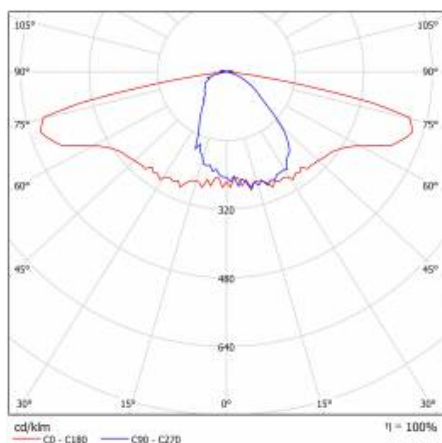

SKVER S Z1 6575LM 740 RM7 MF IP66 II TŘÍDA DALI B 0 (50W)

PODROBNÁ PRODUKTOVÁ KARTA

TABULKA TECHNICKÝCH PARAMETRŮ

Index:	802409	Vyměnitelný světelný modul:	ano
Jmenovitý výkon svítidla [W]:	50	Rozměry (V/Š/H/V) [mm]:	461/360/188
EAN:	5905963802409	Materiál karoserie:	práškově lakovaný hliník
Světelný tok svítidla [lm]:	6575	Barva těla:	černá
Typ kategorie:	ulice a silnice	Instalační rozměry [mm]:	ø60
Světelná účinnost svítidla [lm/W]:	137	Odolnost proti nárazu:	IK10
Verze:	S	Stupeň těsnosti:	IP66
Energetická třída:	C	Montážní verze:	Vrchol, na tyči / Straně, na výložníku
Zdroj světla:	LED modul	Provozní teplota [°C]:	od -40 do +50
Teplota barvy [K]:	4000	Řízení:	Ano + 5-stupňové snížení výkonu
Index podání barev (Ra):	> 70	Dodatečná ochrana:	NTC
Jmenovité napájecí napětí [V]:	220-240	Čistá hmotnost [kg]:	6
Třída ochrany:	II	Typ kabelu:	HO7 RNF-2x1
Frekvence [Hz]:	47-63	Fotobiologická bezpečnost:	RG0 - skupina bez rizika
Optika:	RM7	Technická záruka:	5 s možností prodloužení na 10.
DIMM DALI:	ano	Certifikace ENEC:	0351/ENEC/24/M1; 0121/ENEC+/24/M2
Účinnost:	0.97	Certifikát CE:	03/2025
Přepětová ochrana [kV]:	10	Zhaga-D4i:	ZG430121062024
Materiál difuzoru:	tvrzené sklo	Environmentální deklarace (EPD):	683/2024
Typ difuzoru:	průhledný	Manuál:	Download PDF
Materiál optiky:	PMMA + PC	Životnost LED L95B10 [h]:	100000

SVĚTELNÁ KŘIVKA