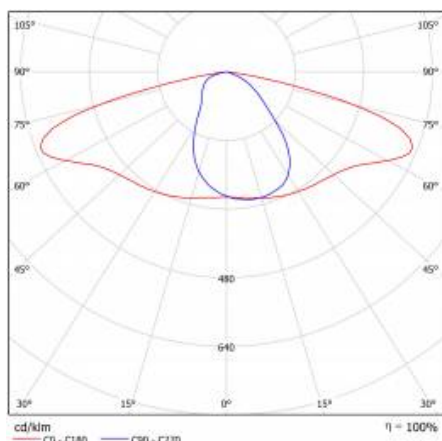

SKVER S Z1 6575LM 740 RM7 MF IP66 II TŘÍDA DALI B 0 (50W)

PODROBNÁ PRODUKTOVÁ KARTA

TABULKA TECHNICKÝCH PARAMETRŮ

Index:	802409	Materiál karoserie:	práškově lakovaný hliník
EAN:	5905963802409	Barva těla:	černá
Typ kategorie:	Parkové a městské osvětlení	Rozměry (V/Š/H/V) [mm]:	461/360/188
Verze:	S	Instalační rozměry [mm]:	ø60
Zdroj světla:	LED modul	Odolnost proti nárazu:	IK10
Jmenovitý výkon svítidla [W]:	50	Stupeň těsnosti:	IP66
Jmenovité napájecí napětí [V]:	220-240	Montážní verze:	Vrchol, na tyči / Straně, na výložníku
Frekvence [Hz]:	47-63	Provozní teplota [°C]:	od -40 do +50
Světelný tok svítidla [lm]:	6575	DIMM DALI:	ano
Světelná účinnost svítidla [lm/W]:	137	Řízení:	Ano + 5-stupňové snížení výkonu
Energetická třída:	C	Dodatečná ochrana:	NTC
Třída ochrany:	II	Čistá hmotnost [kg]:	6
Teplota barvy [K]:	4000	Typ kabelu:	HO7 RNF-2x1
Index podání barev (Ra) >:	70	Životnost LED L95B10 [h]:	100000
Účinnost:	0.97	Fotobiologická bezpečnost:	RG0 - skupina bez rizika
Přepětová ochrana [kV]:	10	Technická záruka:	5 s možností prodloužení na 10.
Materiál difuzoru:	tvrzené sklo	Certifikace ENEC:	0351/ENEC/24/M1; 0121/ENEC+/24/M2
Typ difuzoru:	průhledný	Certifikát CE:	03/2025
Materiál optiky:	PMMA + PC	Zhaga-D4i:	ZG430121062024
Optika:	RM7	Environmentální deklarace (EPD):	683/2024
Vyměnitelný světelný modul:	ano	Manuál:	Download PDF

SVĚTELNÁ KŘIVKA