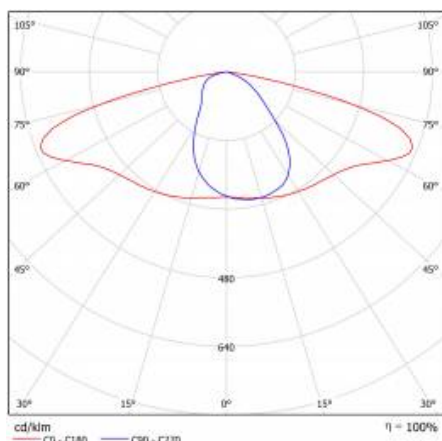

SKVER S Z1 6300LM 740 RM7 MF IP66 II TŘÍDA DALI B 0 (47W)

PODROBNÁ PRODUKTOVÁ KARTA

TABULKA TECHNICKÝCH PARAMETRŮ

Index:	802393	Materiál karoserie:	práškově lakovaný hliník
EAN:	5905963802393	Barva těla:	černá
Typ kategorie:	Parkové a městské osvětlení	Rozměry (V/Š/H/V) [mm]:	461/360/188
Verze:	S	Instalační rozměry [mm]:	ø60
Zdroj světla:	LED modul	Odolnost proti nárazu:	IK10
Jmenovitý výkon svítidla [W]:	47	Stupeň těsnosti:	IP66
Jmenovité napájecí napětí [V]:	220-240	Montážní verze:	Vrchol, na tyči / Straně, na výložníku
Frekvence [Hz]:	47-63	Provozní teplota [°C]:	od -40 do +50
Světelný tok svítidla [lm]:	6300	DIMM DALI:	ano
Světelná účinnost svítidla [lm/W]:	139	Řízení:	Ano + 5-stupňové snížení výkonu
Energetická třída:	C	Dodatečná ochrana:	NTC
Třída ochrany:	II	Čistá hmotnost [kg]:	6
Teplota barvy [K]:	4000	Typ kabelu:	HO7 RNF-2x1
Index podání barev (Ra) >:	70	Životnost LED L95B10 [h]:	100000
Účinnost:	0.96	Fotobiologická bezpečnost:	RG0 - skupina bez rizika
Přepětová ochrana [kV]:	10	Technická záruka:	5 s možností prodloužení na 10.
Materiál difuzoru:	tvrzené sklo	Certifikace ENEC:	0351/ENEC/24/M1; 0121/ENEC+/24/M2
Typ difuzoru:	průhledný	Certifikát CE:	03/2025
Materiál optiky:	PMMA + PC	Zhaga-D4i:	ZG430121062024
Optika:	RM7	Environmentální deklarace (EPD):	683/2024
Vyměnitelný světelný modul:	ano	Manuál:	Download PDF

SVĚTELNÁ KŘIVKA