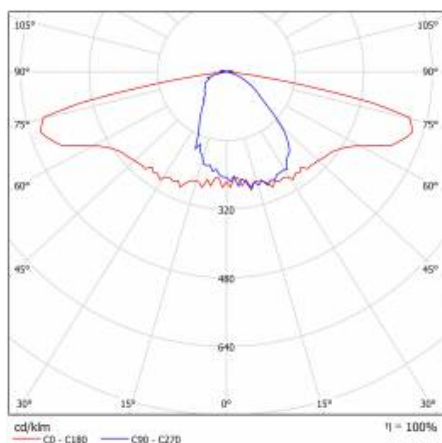

SKVER S Z1 5275LM 740 RM7 MF IP66 II TŘÍDA DALI B 0 (37W)

PODROBNÁ PRODUKTOVÁ KARTA

TABULKA TECHNICKÝCH PARAMETRŮ

Index:	802362	Vyměnitelný světelný modul:	ano
Jmenovitý výkon svítidla [W]:	37	Rozměry (V/Š/H/V) [mm]:	461/360/188
EAN:	5905963802362	Materiál karoserie:	práškově lakovaný hliník
Světelný tok svítidla [lm]:	5275	Barva těla:	černá
Typ kategorie:	ulice a silnice	Instalační rozměry [mm]:	ø60
Světelná účinnost svítidla [lm/W]:	148	Odolnost proti nárazu:	IK10
Verze:	S	Stupeň těsnosti:	IP66
Energetická třída:	C	Montážní verze:	Vrchol, na tyči / Straně, na výložníku
Zdroj světla:	LED modul	Provozní teplota [°C]:	od -40 do +50
Teplota barvy [K]:	4000	Řízení:	Ano + 5-stupňové snížení výkonu
Index podání barev (Ra):	> 70	Dodatečná ochrana:	NTC
Jmenovité napájecí napětí [V]:	220-240	Čistá hmotnost [kg]:	6
Třída ochrany:	II	Typ kabelu:	HO7 RNF-2x1
Frekvence [Hz]:	47-63	Fotobiologická bezpečnost:	RG0 - skupina bez rizika
Optika:	RM7	Technická záruka:	5 s možností prodloužení na 10.
DIMM DALI:	ano	Certifikace ENEC:	0351/ENEC/24/M1; 0121/ENEC+/24/M2
Účinnost:	0.98	Certifikát CE:	03/2025
Přepětová ochrana [kV]:	10	Zhaga-D4i:	ZG430121062024
Materiál difuzoru:	tvrzené sklo	Environmentální deklarace (EPD):	683/2024
Typ difuzoru:	průhledný	Manuál:	Download PDF
Materiál optiky:	PMMA + PC	Životnost LED L95B10 [h]:	100000

SVĚTELNÁ KŘIVKA