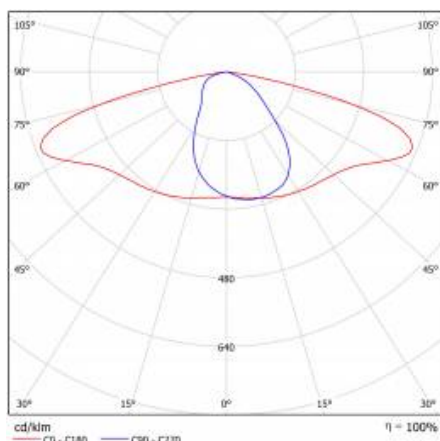

SKVER S Z1 5275LM 740 RM7 MF IP66 II TŘÍDA DALI B 0 (37W)

PODROBNÁ PRODUKTOVÁ KARTA

TABULKA TECHNICKÝCH PARAMETRŮ

Index:	802362	Materiál karoserie:	práškově lakovaný hliník
EAN:	5905963802362	Barva těla:	černá
Typ kategorie:	Parkové a městské osvětlení	Rozměry (V/Š/H/V) [mm]:	461/360/188
Verze:	S	Instalační rozměry [mm]:	ø60
Zdroj světla:	LED modul	Odolnost proti nárazu:	IK10
Jmenovitý výkon svítidla [W]:	37	Stupeň těsnosti:	IP66
Jmenovité napájecí napětí [V]:	220-240	Montážní verze:	Vrchol, na tyči / Straně, na výložníku
Frekvence [Hz]:	47-63	Provozní teplota [°C]:	od -40 do +50
Světelný tok svítidla [lm]:	5275	DIMM DALI:	ano
Světelná účinnost svítidla [lm/W]:	148	Řízení:	Ano + 5-stupňové snížení výkonu
Energetická třída:	C	Dodatečná ochrana:	NTC
Třída ochrany:	II	Čistá hmotnost [kg]:	6
Teplota barvy [K]:	4000	Typ kabelu:	HO7 RNF-2x1
Index podání barev (Ra) >:	70	Životnost LED L95B10 [h]:	100000
Účinnost:	0.98	Fotobiologická bezpečnost:	RG0 - skupina bez rizika
Přepětová ochrana [kV]:	10	Technická záruka:	5 s možností prodloužení na 10.
Materiál difuzoru:	tvrzené sklo	Certifikace ENEC:	0351/ENEC/24/M1; 0121/ENEC+/24/M2
Typ difuzoru:	průhledný	Certifikát CE:	03/2025
Materiál optiky:	PMMA + PC	Zhaga-D4i:	ZG430121062024
Optika:	RM7	Environmentální deklaráce (EPD):	683/2024
Vyměnitelný světelný modul:	ano	Manuál:	Download PDF

SVĚTELNÁ KŘIVKA