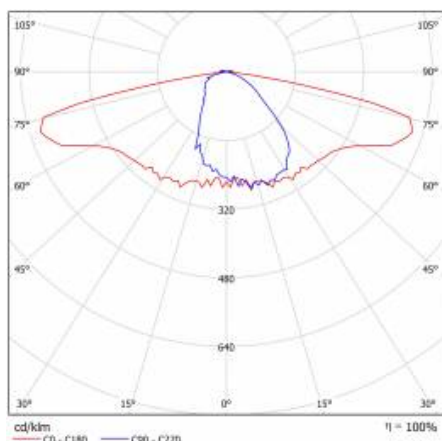

SKVER S Z1 4875LM 740 RM7 MF IP66 II TŘÍDA DALI B 0 (34W)

PODROBNÁ PRODUKTOVÁ KARTA

TABULKA TECHNICKÝCH PARAMETRŮ

Index:	802331	Vyměnitelný světelný modul:	ano
Jmenovitý výkon svítidla [W]:	34	Rozměry (V/Š/H/V) [mm]:	461/360/188
EAN:	5905963802331	Materiál karoserie:	práškově lakovaný hliník
Světelný tok svítidla [lm]:	4875	Barva těla:	černá
Typ kategorie:	ulice a silnice	Instalační rozměry [mm]:	ø60
Světelná účinnost svítidla [lm/W]:	149	Odolnost proti nárazu:	IK10
Verze:	S	Stupeň těsnosti:	IP66
Energetická třída:	C	Montážní verze:	Vrchol, na tyči / Straně, na výložníku
Zdroj světla:	LED modul	Provozní teplota [°C]:	od -40 do +50
Teplota barvy [K]:	4000	Řízení:	Ano + 5-stupňové snížení výkonu
Index podání barev (Ra):	> 70	Dodatečná ochrana:	NTC
Jmenovité napájecí napětí [V]:	220-240	Čistá hmotnost [kg]:	6
Třída ochrany:	II	Typ kabelu:	HO7 RNF-2x1
Frekvence [Hz]:	47-63	Fotobiologická bezpečnost:	RG0 - skupina bez rizika
Optika:	RM7	Technická záruka:	5 s možností prodloužení na 10.
DIMM DALI:	ano	Certifikace ENEC:	0351/ENEC/24/M1; 0121/ENEC+/24/M2
Účinnost:	0.98	Certifikát CE:	03/2025
Přepětová ochrana [kV]:	10	Zhaga-D4i:	ZG430121062024
Materiál difuzoru:	tvrzené sklo	Environmentální deklarace (EPD):	683/2024
Typ difuzoru:	průhledný	Manuál:	Download PDF
Materiál optiky:	PMMA + PC	Životnost LED L95B10 [h]:	100000

SVĚTELNÁ KŘIVKA